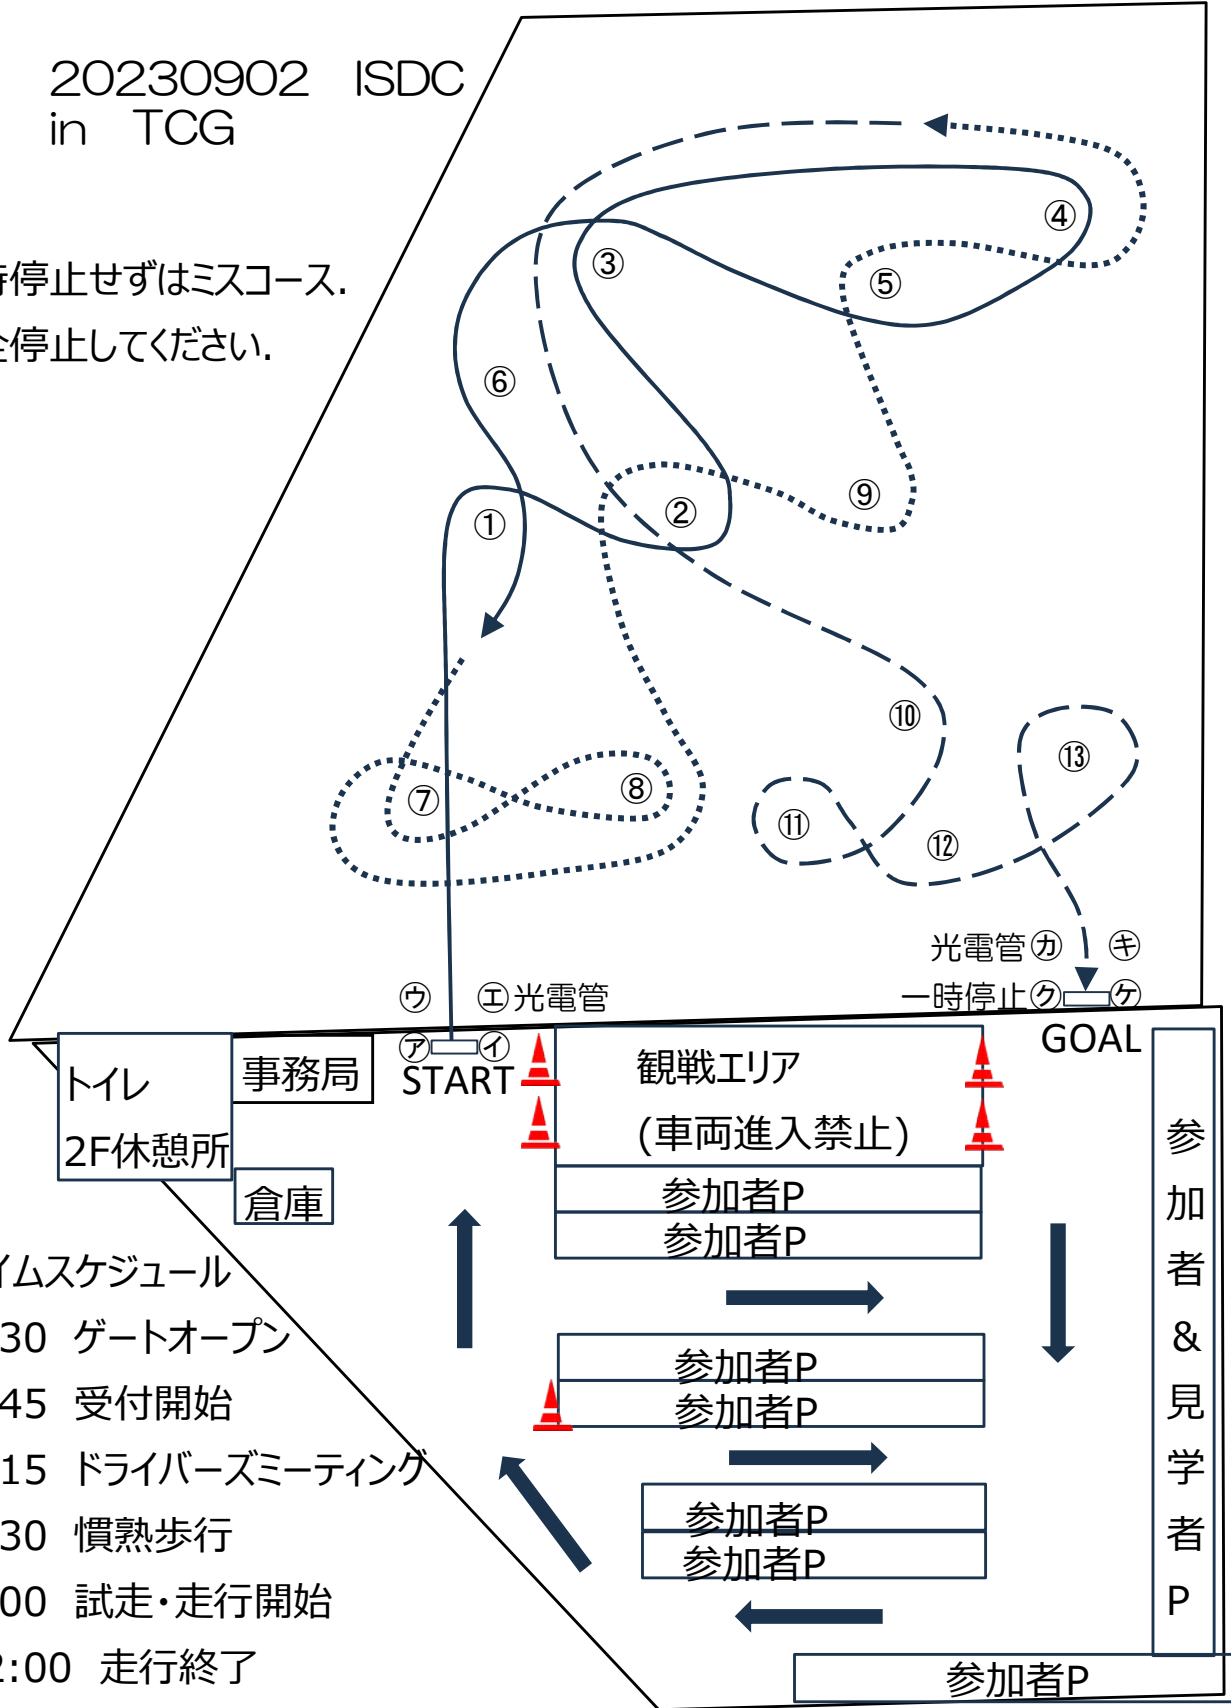

20230902 ISDC
in TCG

一時停止せずはミスコース。
完全停止してください。

タイムスケジュール

- 6:30 ゲートオープン
- 6:45 受付開始
- 7:15 ドライバーズミーティング
- 7:30 慣熟歩行
- 8:00 試走・走行開始
- 12:00 走行終了
- 13:00 走行開始
- 16:00 走行終了
- 16:30 閉会式(ゼッケン回収)
- 17:00 完全撤収

- ★駐車位置の個別指定はありません。
- ★パドック内は一方通行，徐行で。
- ★ゲートは常に閉めておく