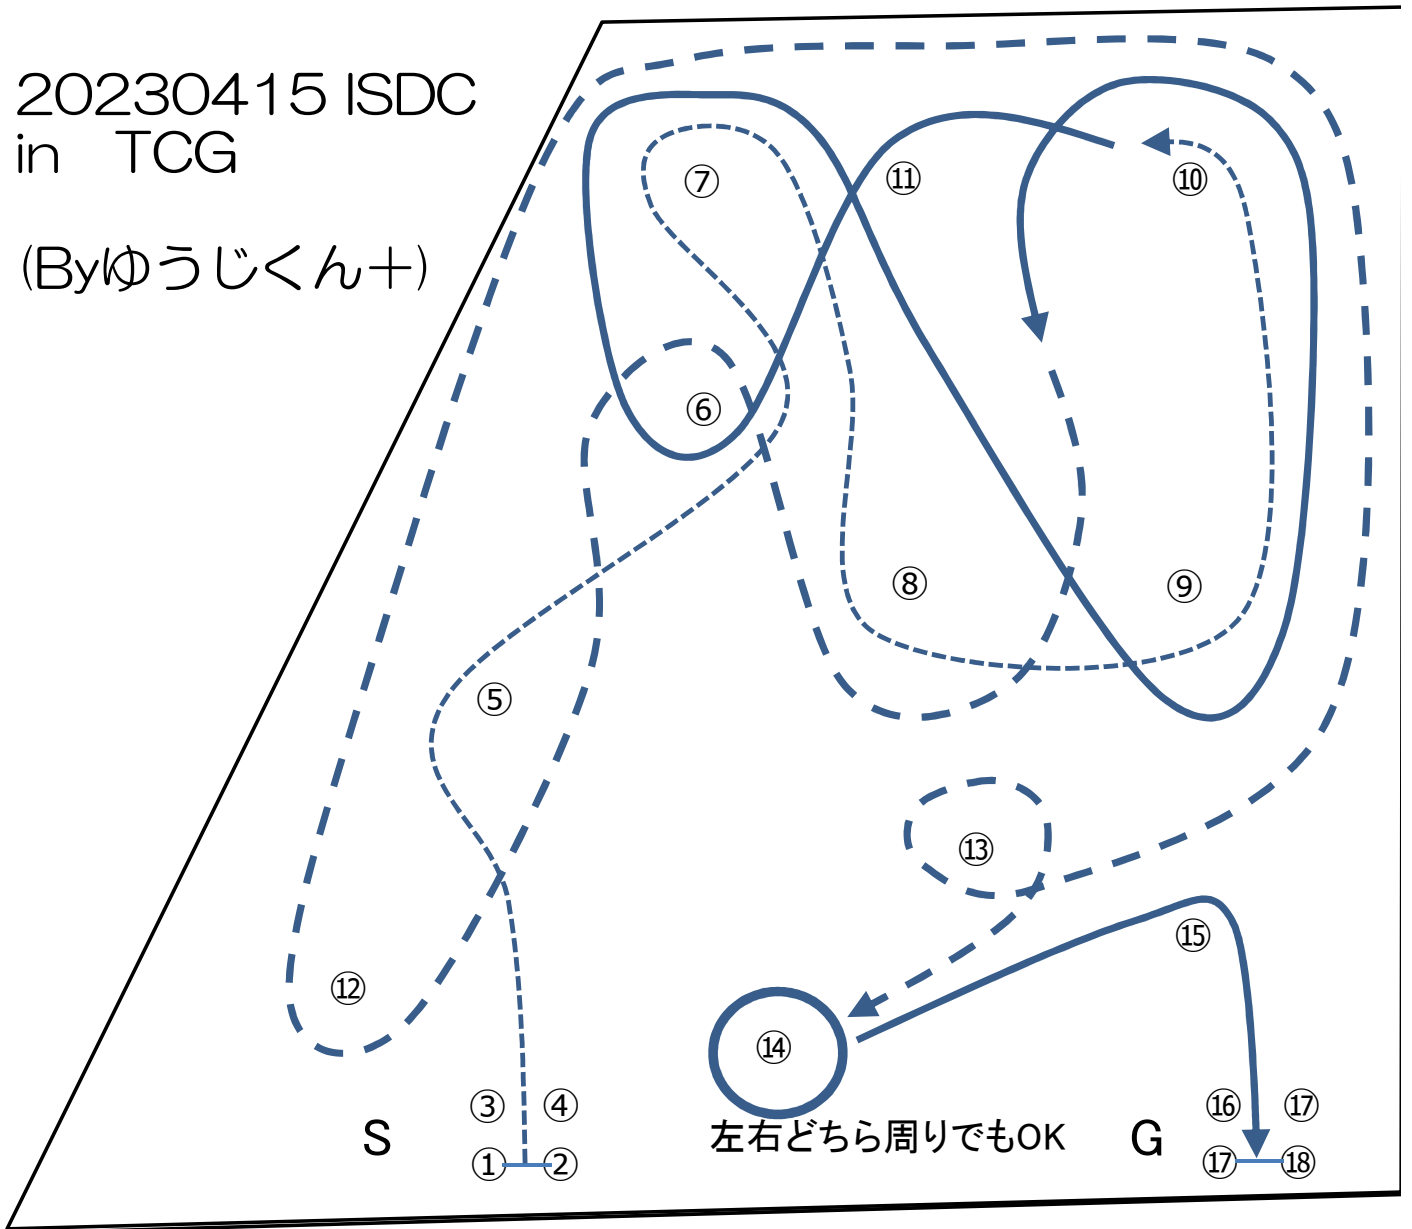

20230415 ISDC  
in TCG

(Byゆうじくん+)

タイムスケジュール

- 6:30 ゲートオープン
- 6:45 受付開始
- 7:15 ドライバースミーティング
- 7:30 慣熟歩行
- 8:00 試走・走行開始
- 12:00 走行終了
- 13:00 走行開始
- 16:00 走行終了
- 16:30 閉会式(ゼッケン回収)
- 17:00 完全撤収