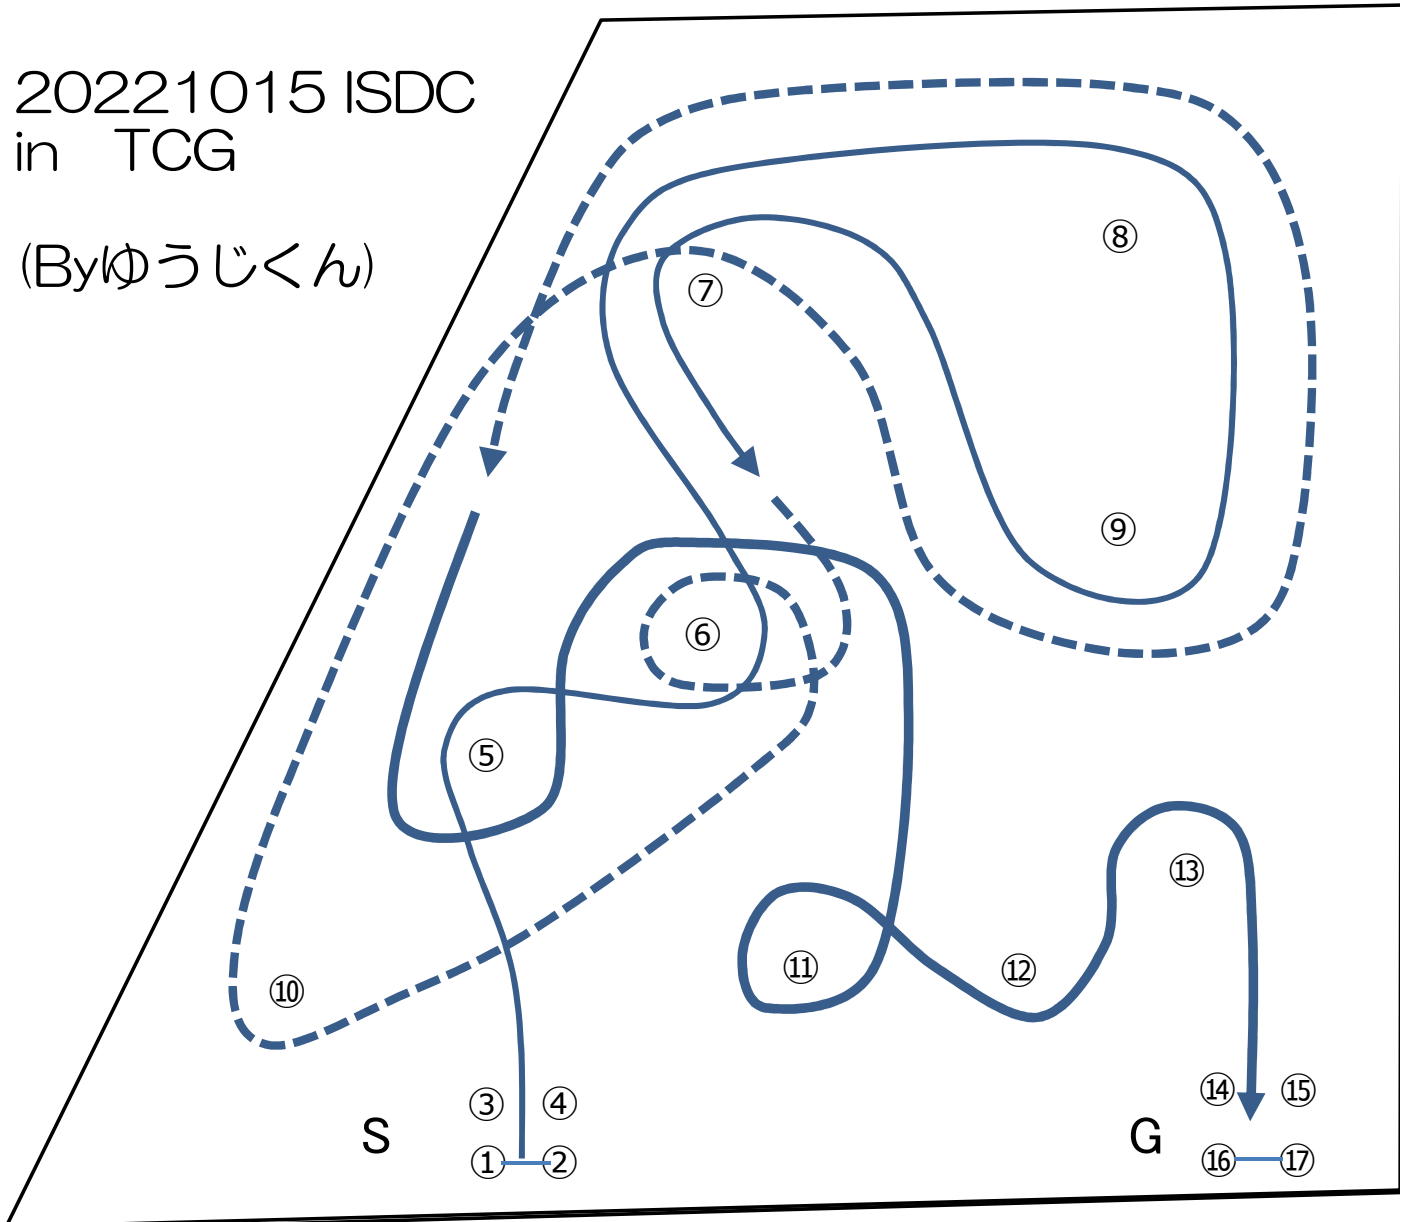

20221015 ISDC
in TCG

(Byゆうじくん)

タイムスケジュール

- 6:30 ゲートオープン
- 6:45 受付開始
- 7:15 ドライバースミーティング
- 7:30 慣熟歩行
- 8:00 試走・走行開始
- 12:00 走行終了
- 13:00 走行開始
- 16:00 走行終了
- 16:30 閉会式(ゼッケン回収)
- 17:00 完全撤収