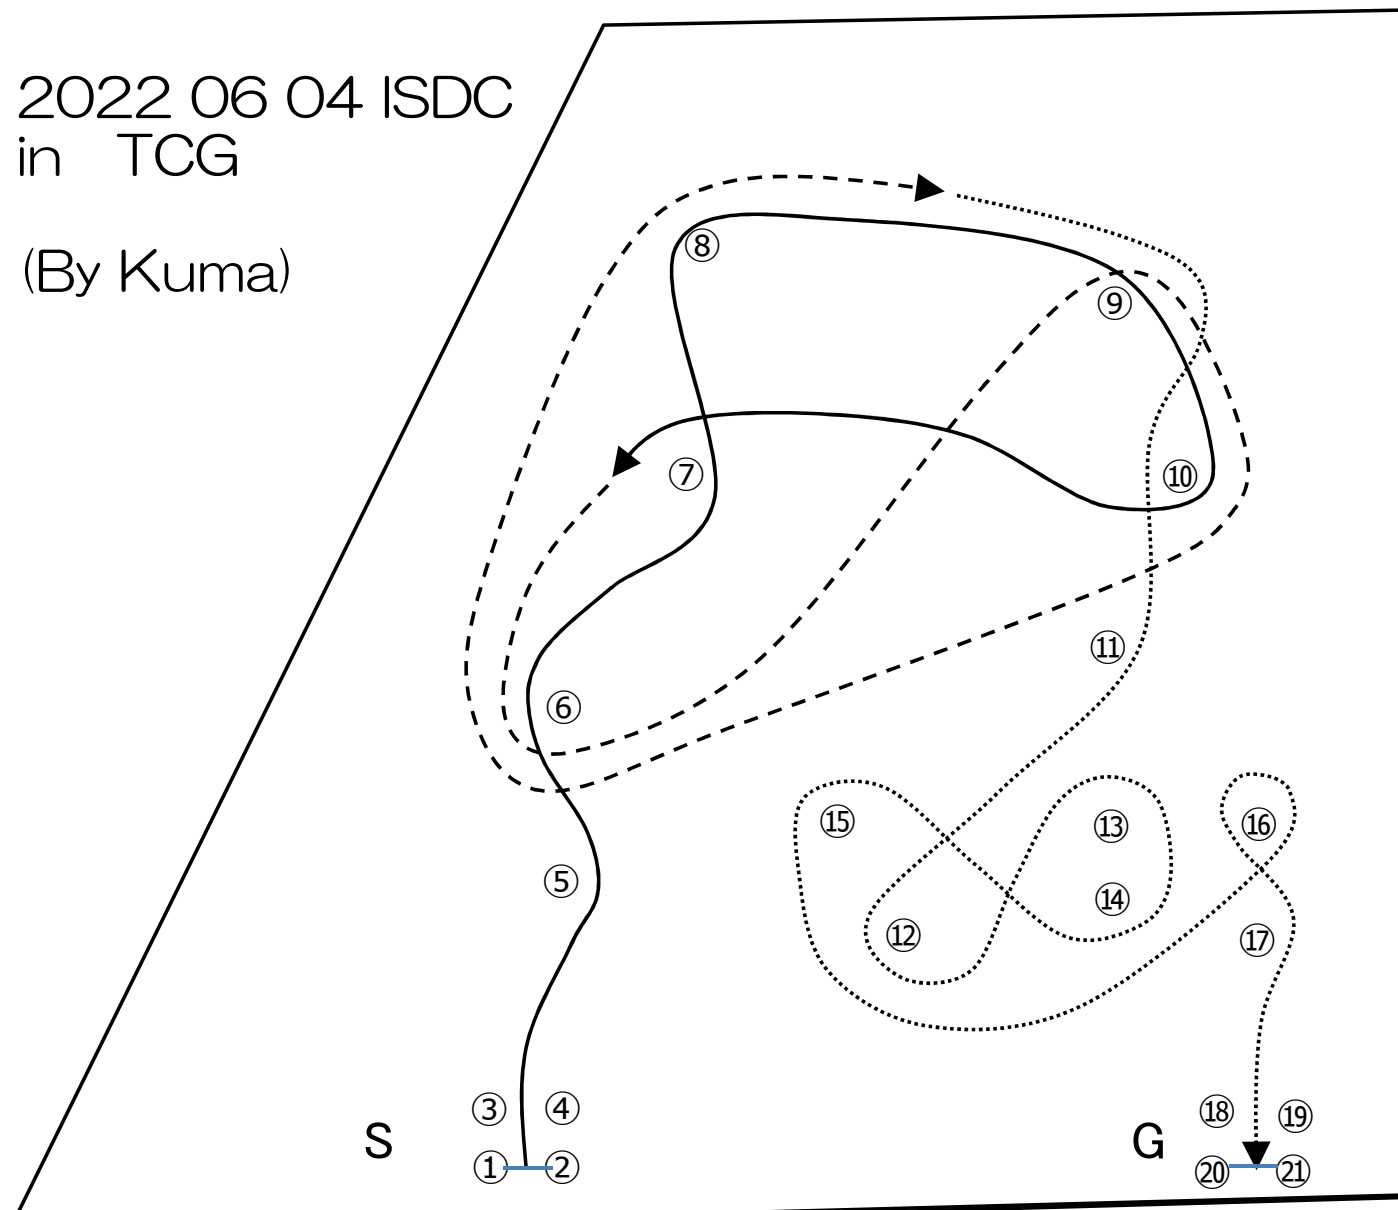

2022 06 04 ISDC
in TCG

(By Kuma)

タイムスケジュール

- 6:30 ゲートオープン
- 6:45 受付開始
- 7:15 ドライバーズミーティング
- 7:30 慣熟歩行
- 8:00 試走・走行開始
- 12:00 走行終了
- 13:00 走行開始
- 16:00 走行終了
- 16:30 閉会式(ゼッケン回収)
- 17:00 完全撤収