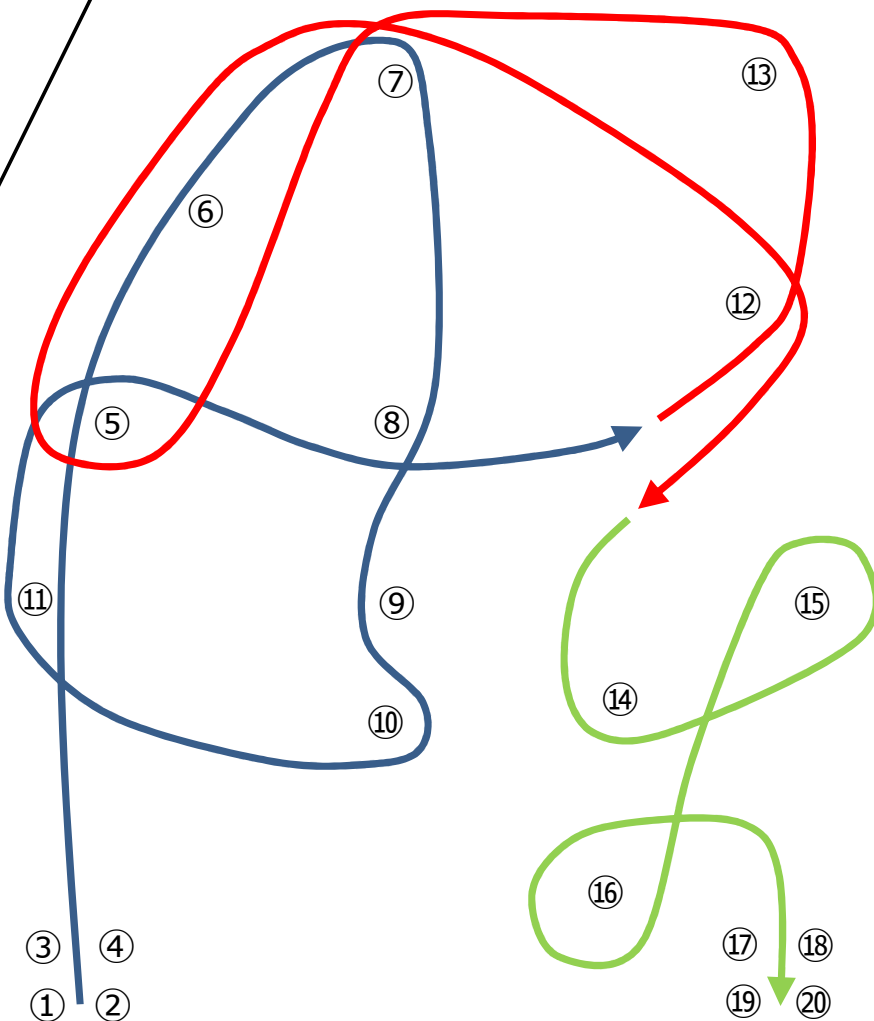

2021.09.11 ISDC
in TCG

タイムスケジュール

- 6:30 ゲートオープン
- 6:45 受付開始
- 7:15 ドライバーズミーティング
- 7:30 慣熟歩行
- 8:00 試走・走行開始
- 12:00 走行終了
- 13:00 走行開始
- 16:00 走行終了
- 16:30 閉会式(ゼッケン回収)
- 17:00 完全撤収