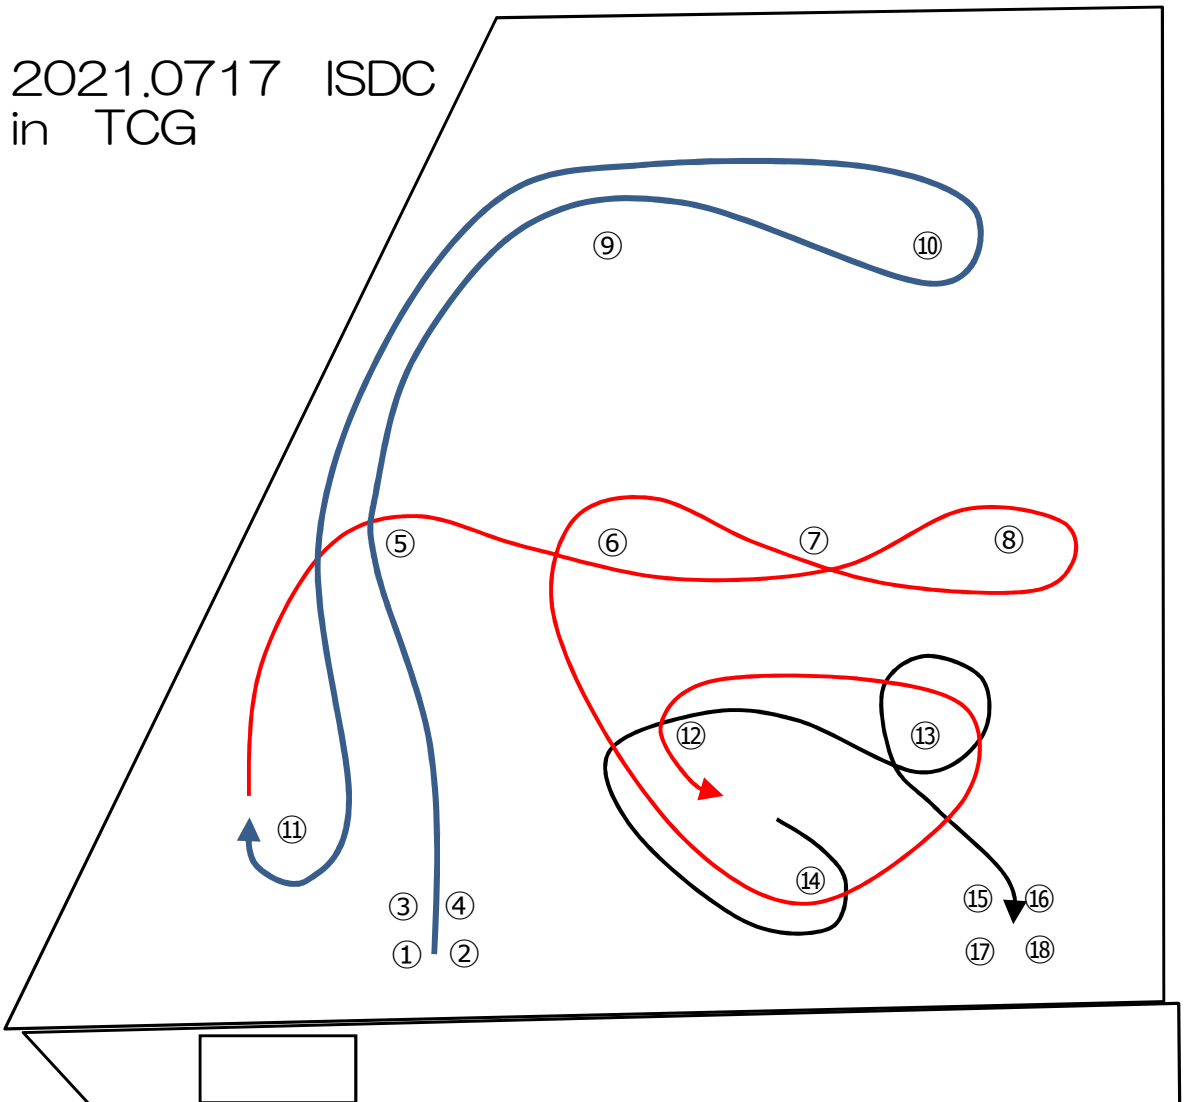

2021.0717 ISDC  
in TCG

- タイムスケジュール
- 6:30 ゲートオープン
  - 6:45 受付開始
  - 7:15 ドライバーズミーティング
  - 7:30 慣熟歩行
  - 8:00 試走・走行開始
  - 12:00 走行終了
  - 13:00 走行開始
  - 16:00 走行終了
  - 16:30 閉会式(ゼッケン回収)
  - 17:00 完全撤収