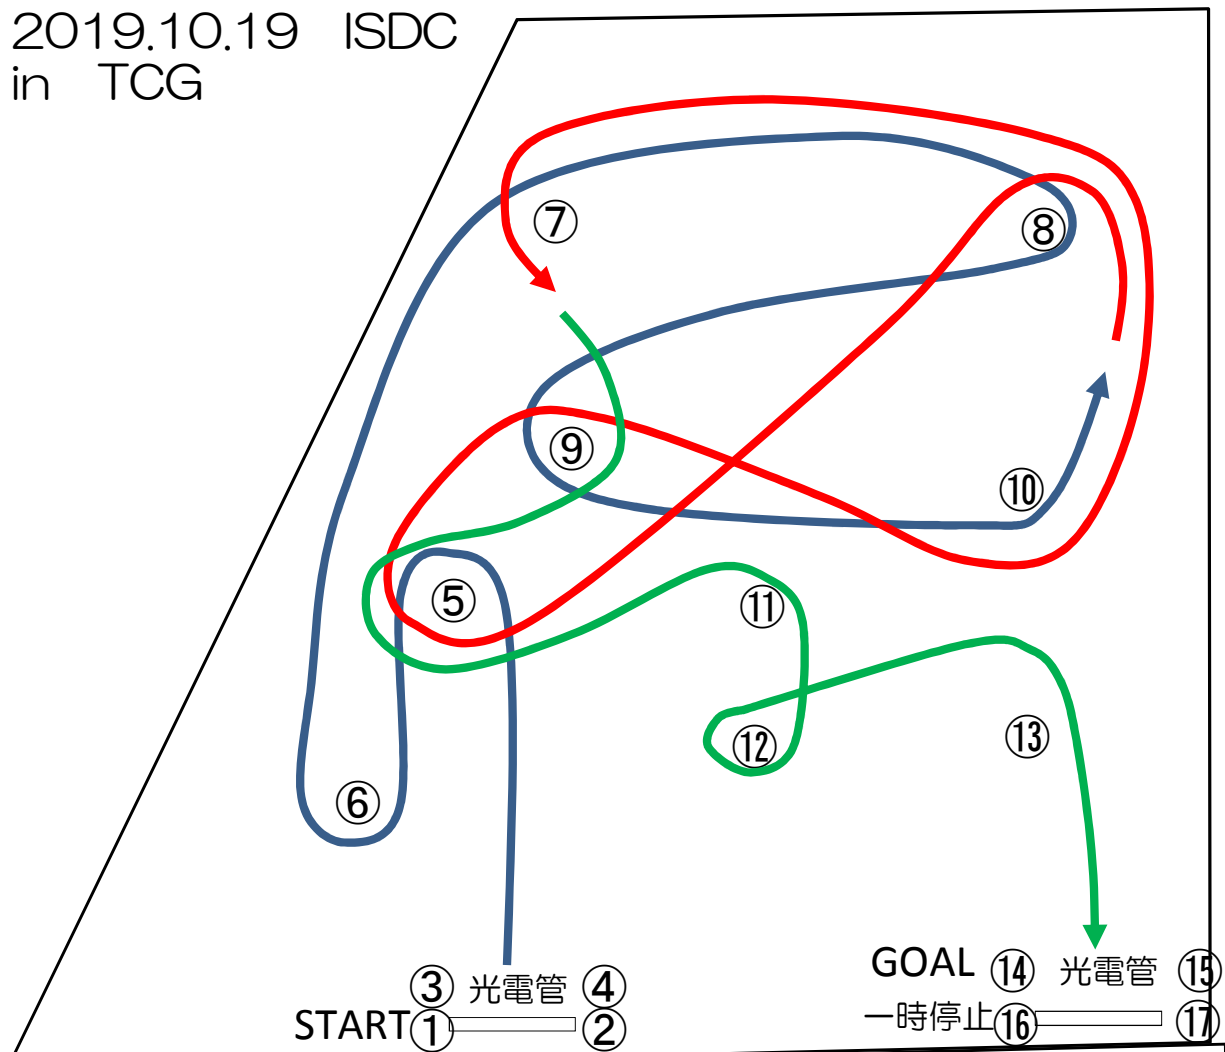

2019.10.19 ISDC
in TCG

タイムスケジュール

- 6:45 ゲートオープン
- 7:15 受付開始
- 7:20 ドライバースミーティング
- 7:30 慣熟歩行
- 8:00 試走・走行開始
- 12:00 走行終了
- 13:00 走行開始
- 16:00 走行終了
- 16:30 閉会式(ゼッケン回収)
- 17:00 完全撤収