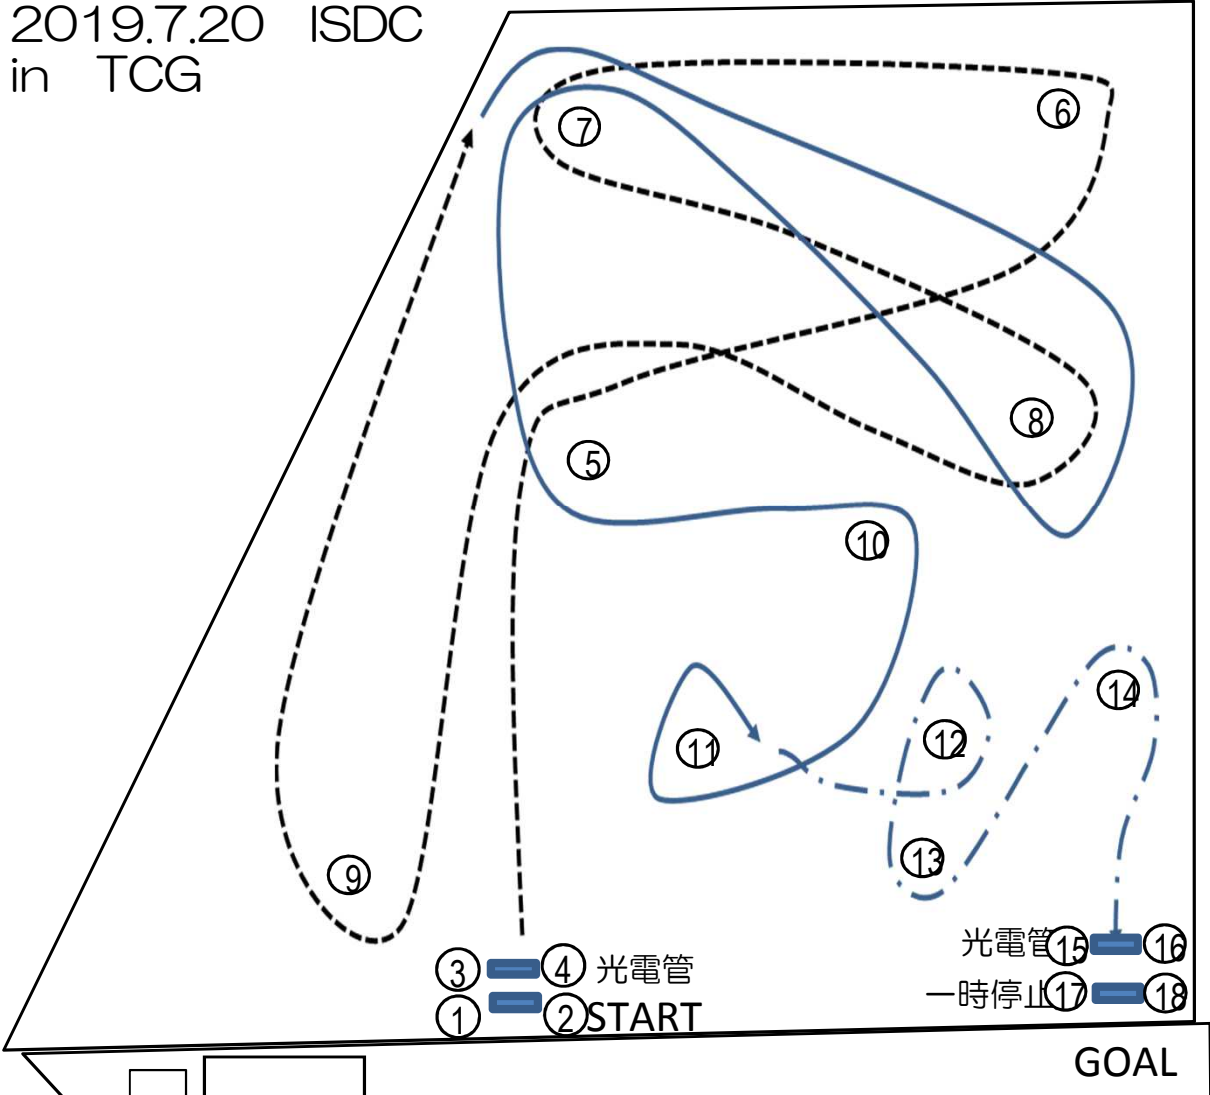

2019.7.20 ISDC  
in TCG

- タイムスケジュール
- 6:30 ゲートオープン
  - 6:45 受付開始
  - 7:15 ドライバーズミーティング
  - 7:30 慣熟歩行
  - 8:00 試走・走行開始
  - 12:00 走行終了
  - 13:00 走行開始
  - 16:00 走行終了
  - 16:30 閉会式(ゼッケン回収)
  - 17:00 完全撤収