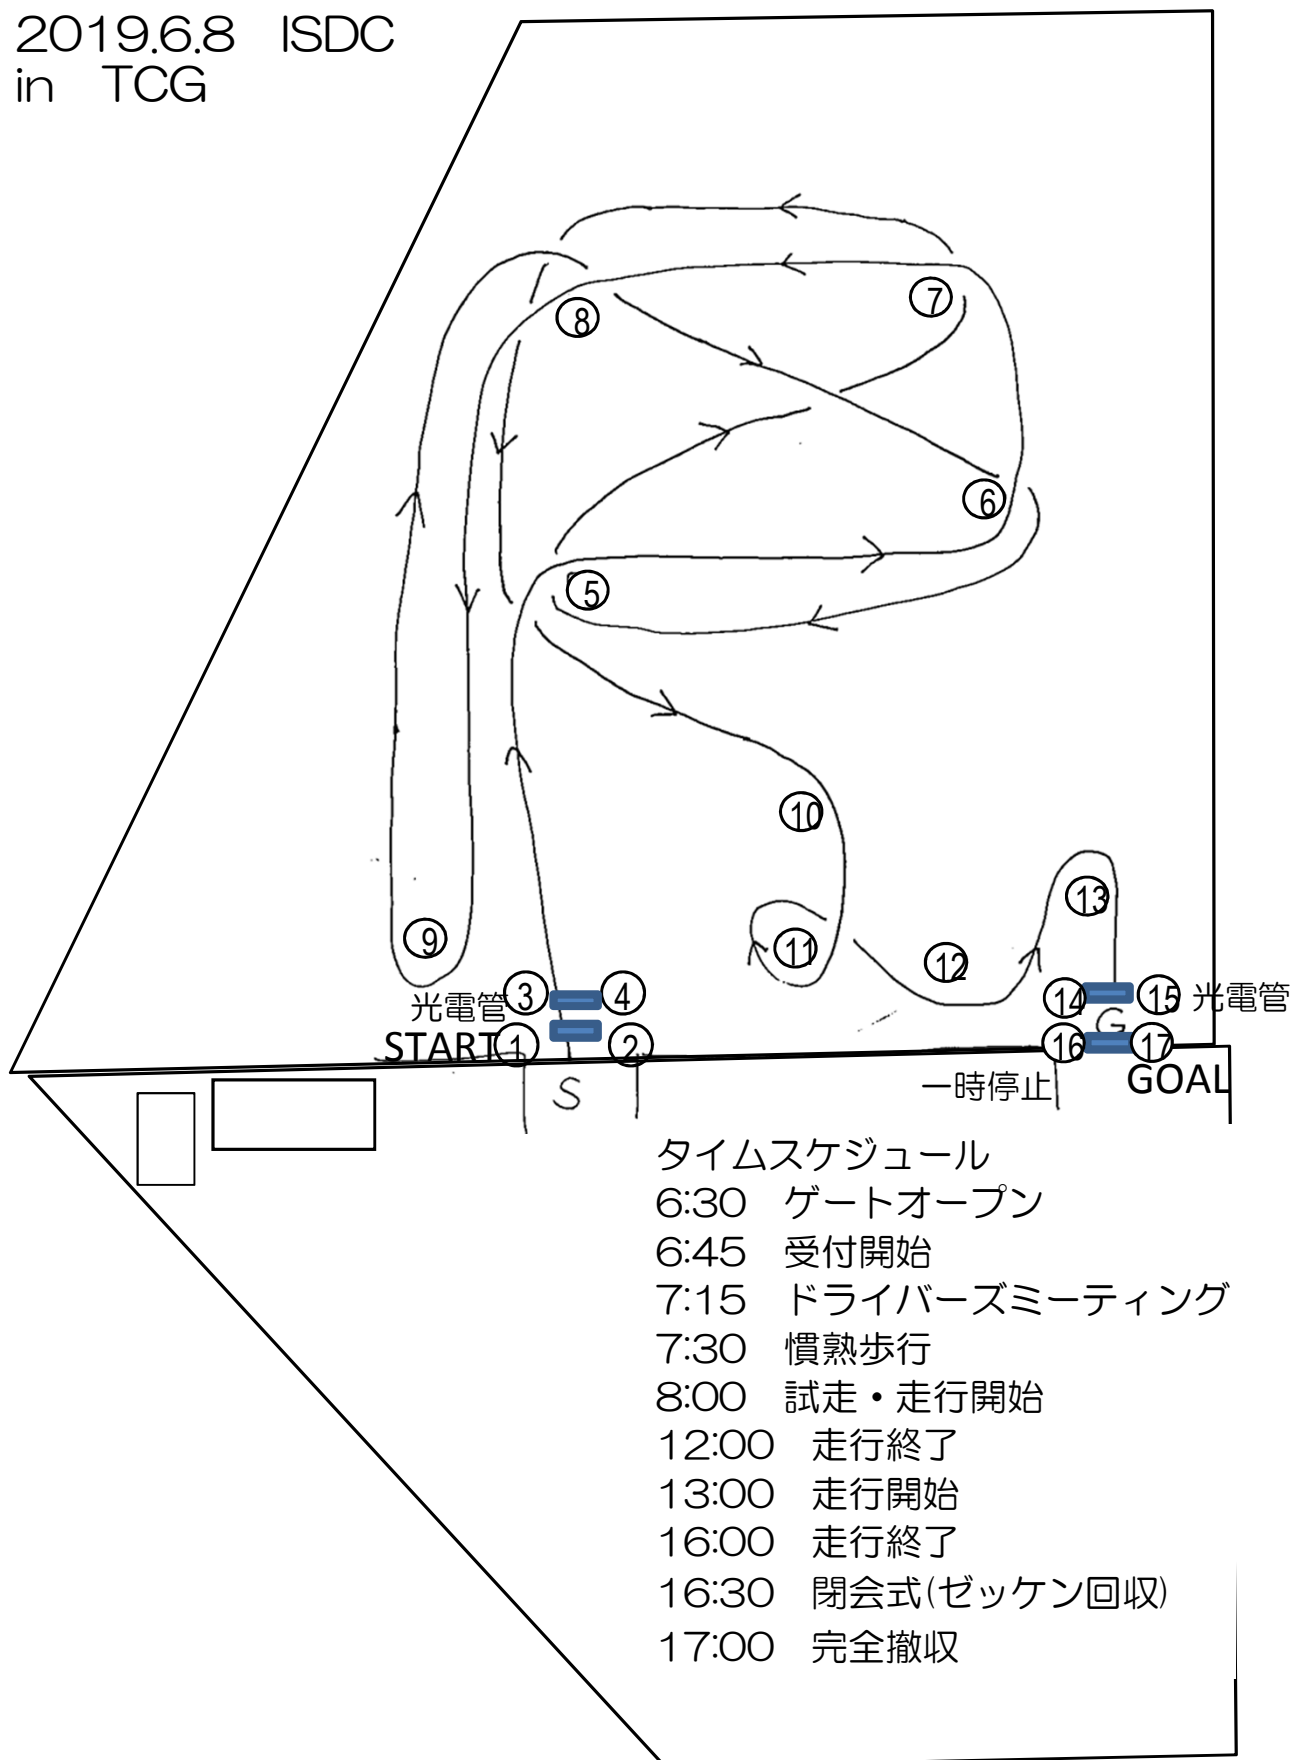

2019.6.8 ISDC
in TCG

タイムスケジュール

- 6:30 ゲートオープン
- 6:45 受付開始
- 7:15 ドライバースミーティング
- 7:30 慣熟歩行
- 8:00 試走・走行開始
- 12:00 走行終了
- 13:00 走行開始
- 16:00 走行終了
- 16:30 閉会式(ゼッケン回収)
- 17:00 完全撤収