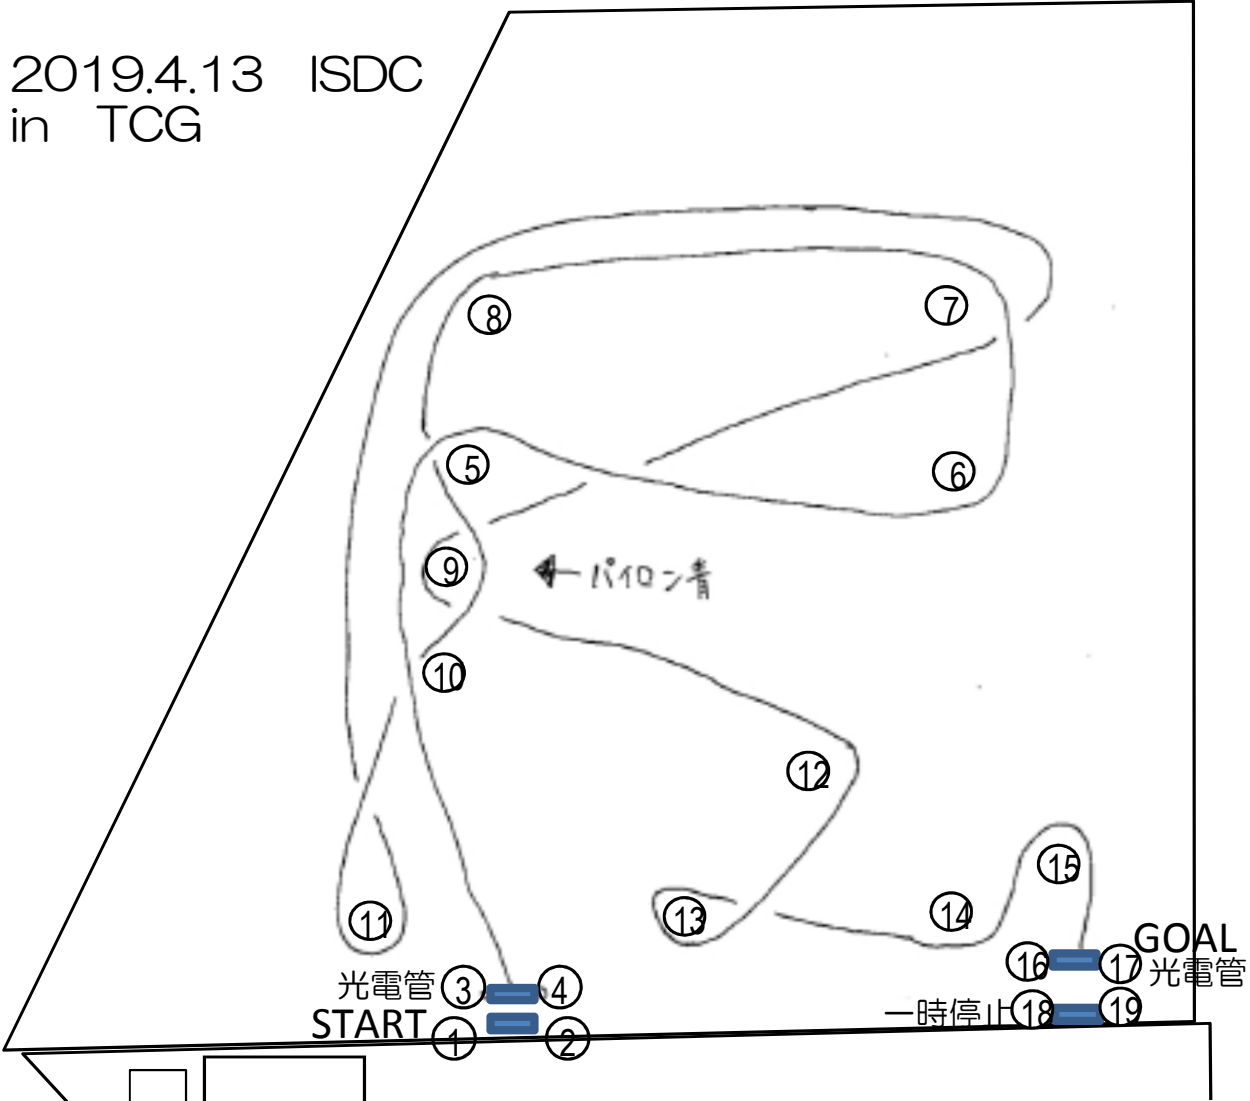

2019.4.13 ISDC
in TCG

- タイムスケジュール
- 6:30 ゲートオープン
 - 6:45 受付開始
 - 7:15 ドライバーズミーティング
 - 7:30 慣熟歩行
 - 8:00 試走・走行開始
 - 12:00 走行終了
 - 13:00 走行開始
 - 16:00 走行終了
 - 16:30 閉会式(ゼッケン回収)
 - 17:00 完全撤収