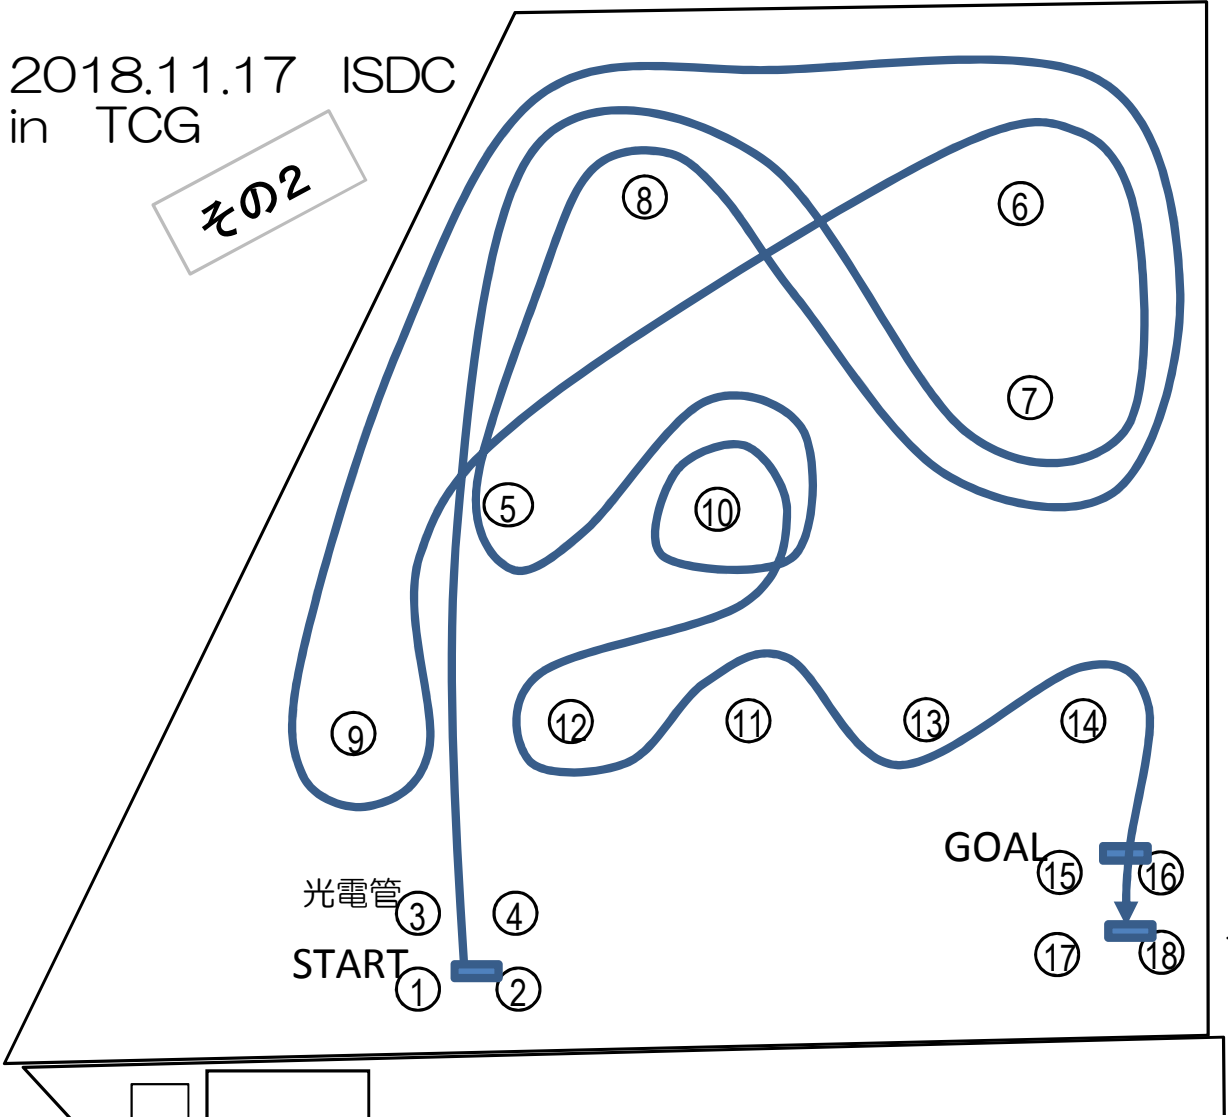

2018.11.17 ISDC
in TCG

その2

光電管
一時停止

- タイムスケジュール
- 6:30 ゲートオープン
 - 6:45 受付開始
 - 7:15 ドライバースミーティング
 - 7:30 慣熟歩行
 - 8:00 試走・走行開始
 - 12:00 走行終了
 - 13:00 走行開始
 - 16:00 走行終了
 - 16:30 閉会式(ゼッケン回収)
 - 17:00 完全撤収