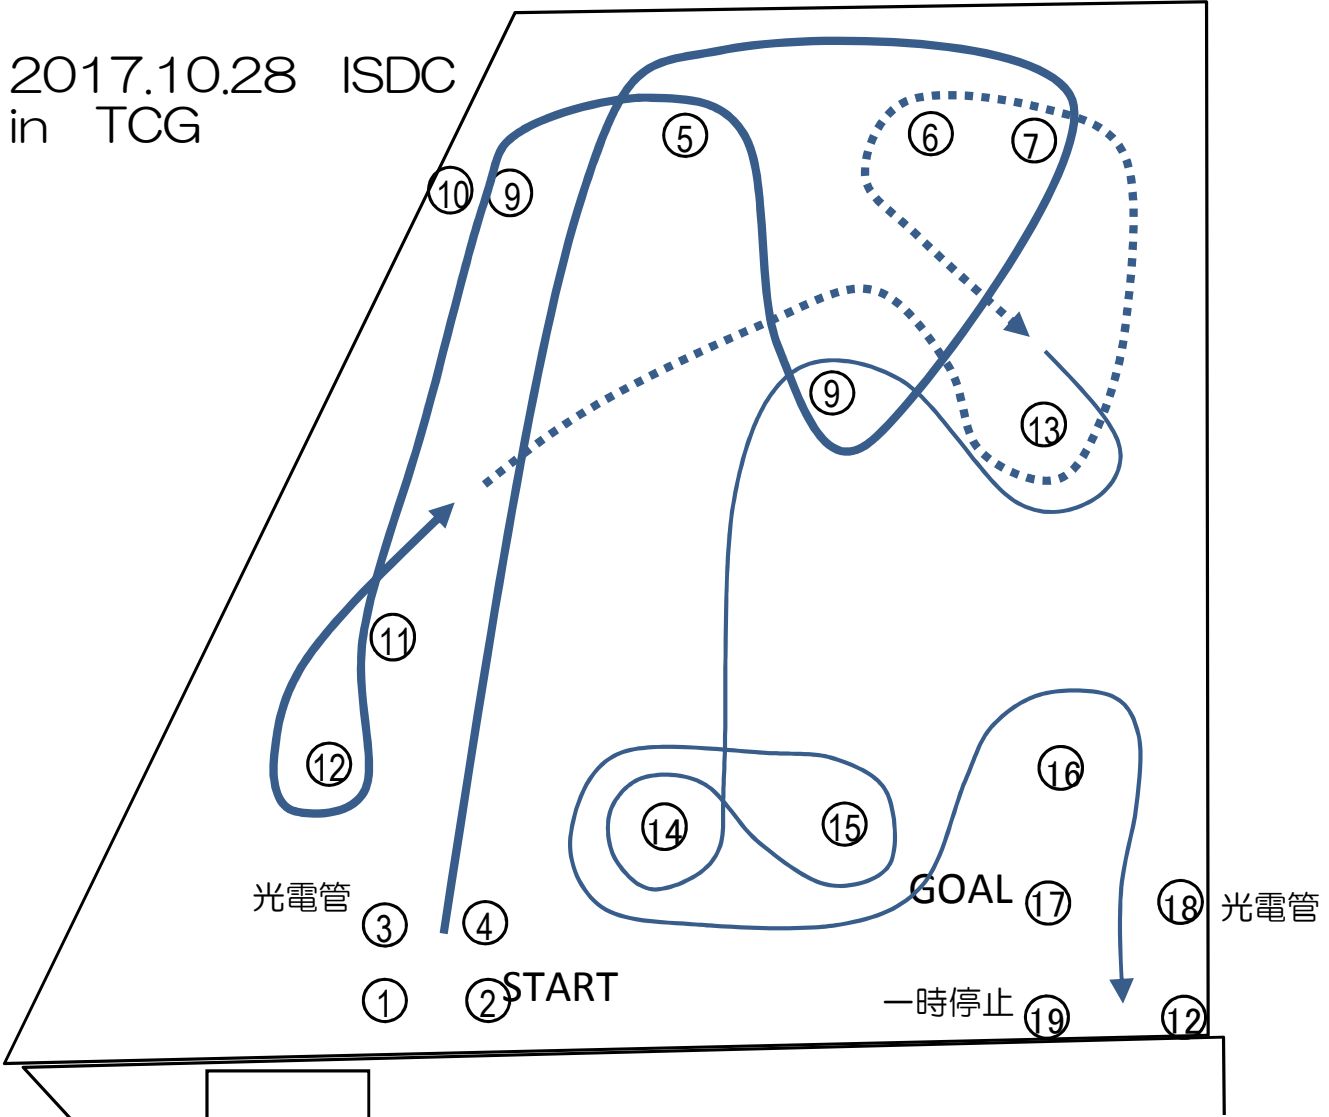

2017.10.28 ISDC  
in TCG

- タイムスケジュール
- 6:30 ゲートオープン
  - 6:45 受付開始
  - 7:15 ドライバースミーティング
  - 7:30 慣熟歩行
  - 8:00 試走・走行開始
  - 12:00 走行終了
  - 13:00 走行開始
  - 16:00 走行終了
  - 16:30 閉会式(ゼッケン回収)
  - 17:00 完全撤収