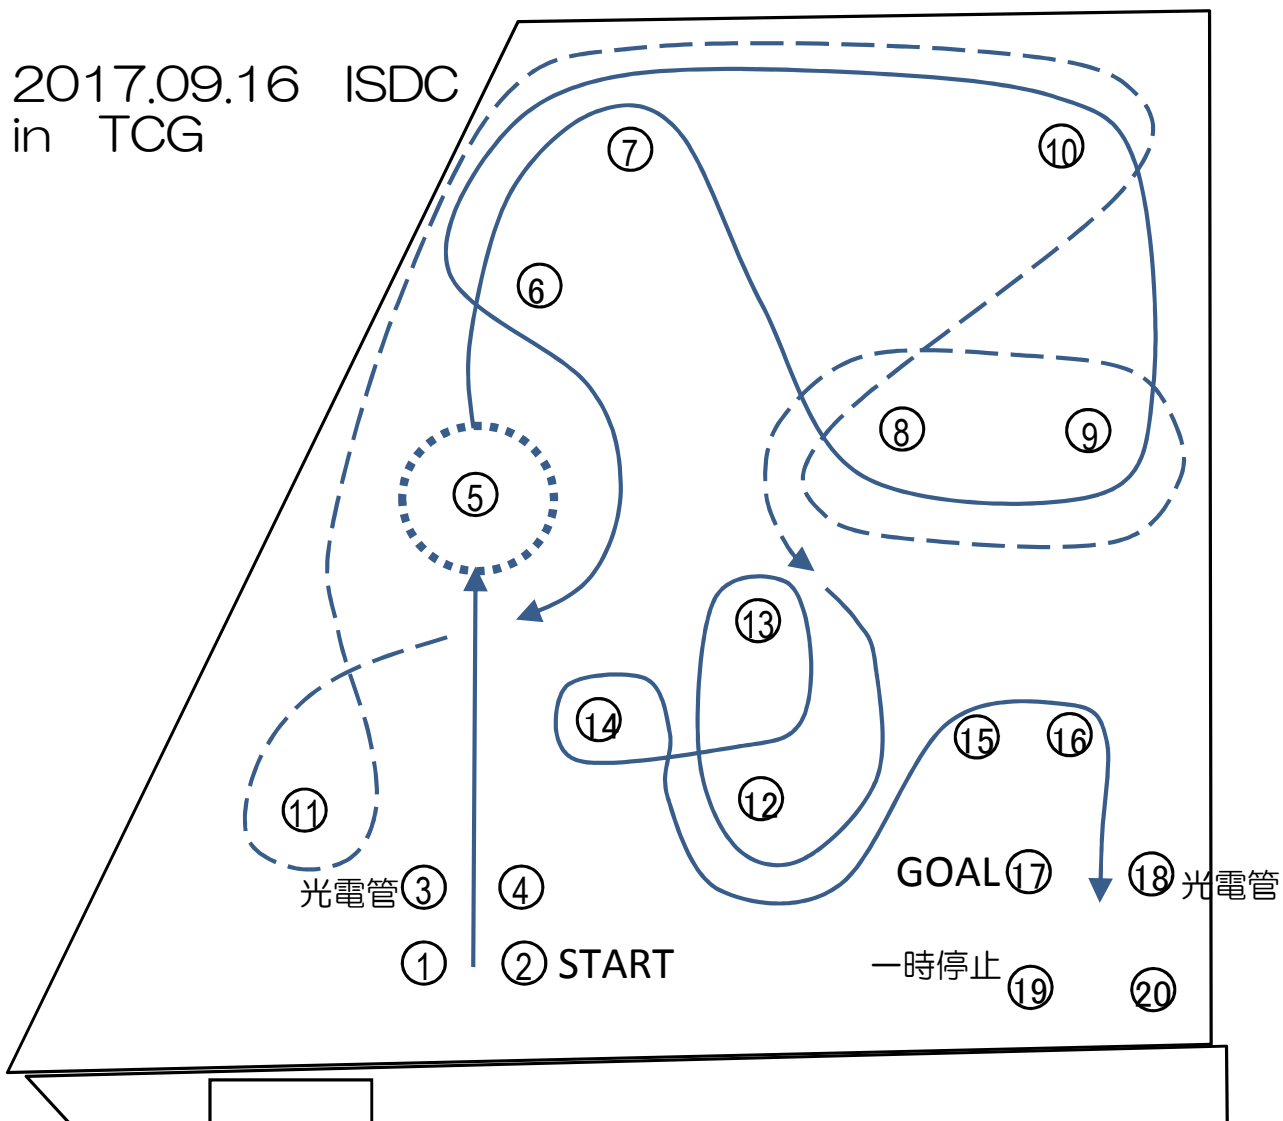

2017.09.16 ISDC
in TCG

タイムスケジュール

- 6:30 ゲートオープン
- 6:45 受付開始
- 7:15 ドライバースミーティング
- 7:30 慣熟歩行
- 8:00 試走・走行開始
- 12:00 走行終了
- 13:00 走行開始
- 16:00 走行終了
- 16:30 閉会式(ゼッケン回収)
- 17:00 完全撤収