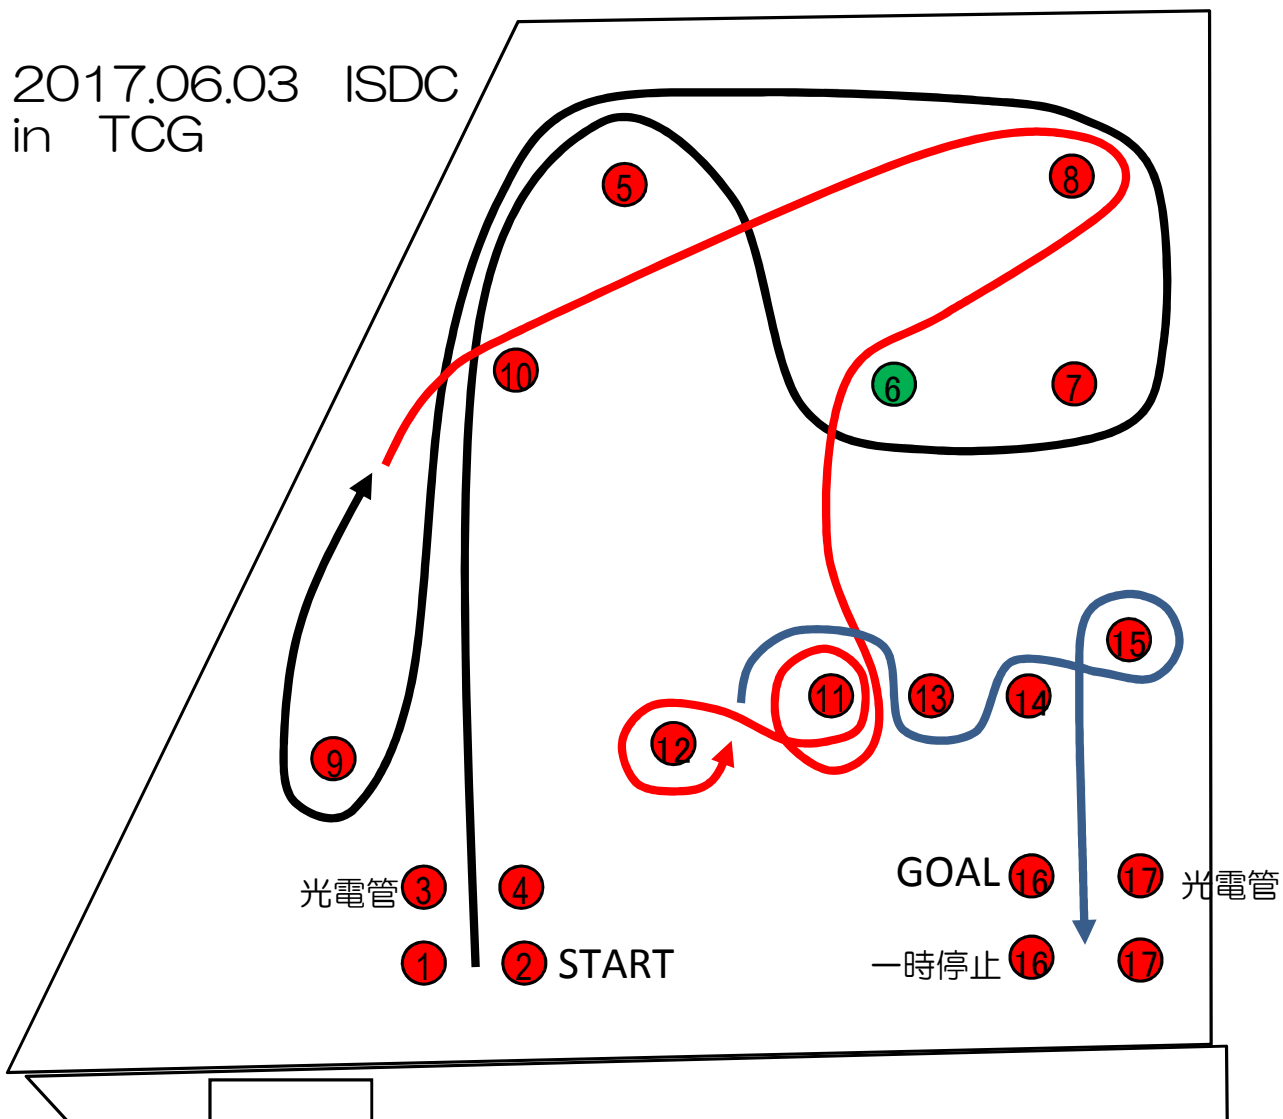

2017.06.03 ISDC
in TCG

- タイムスケジュール
- 6:30 ゲートオープン
 - 6:45 受付開始
 - 7:15 ドライバースミーティング
 - 7:30 慣熟歩行
 - 8:00 試走・走行開始
 - 12:00 走行終了
 - 13:00 走行開始
 - 16:00 走行終了
 - 16:30 閉会式(ゼッケン回収)
 - 17:00 完全撤収