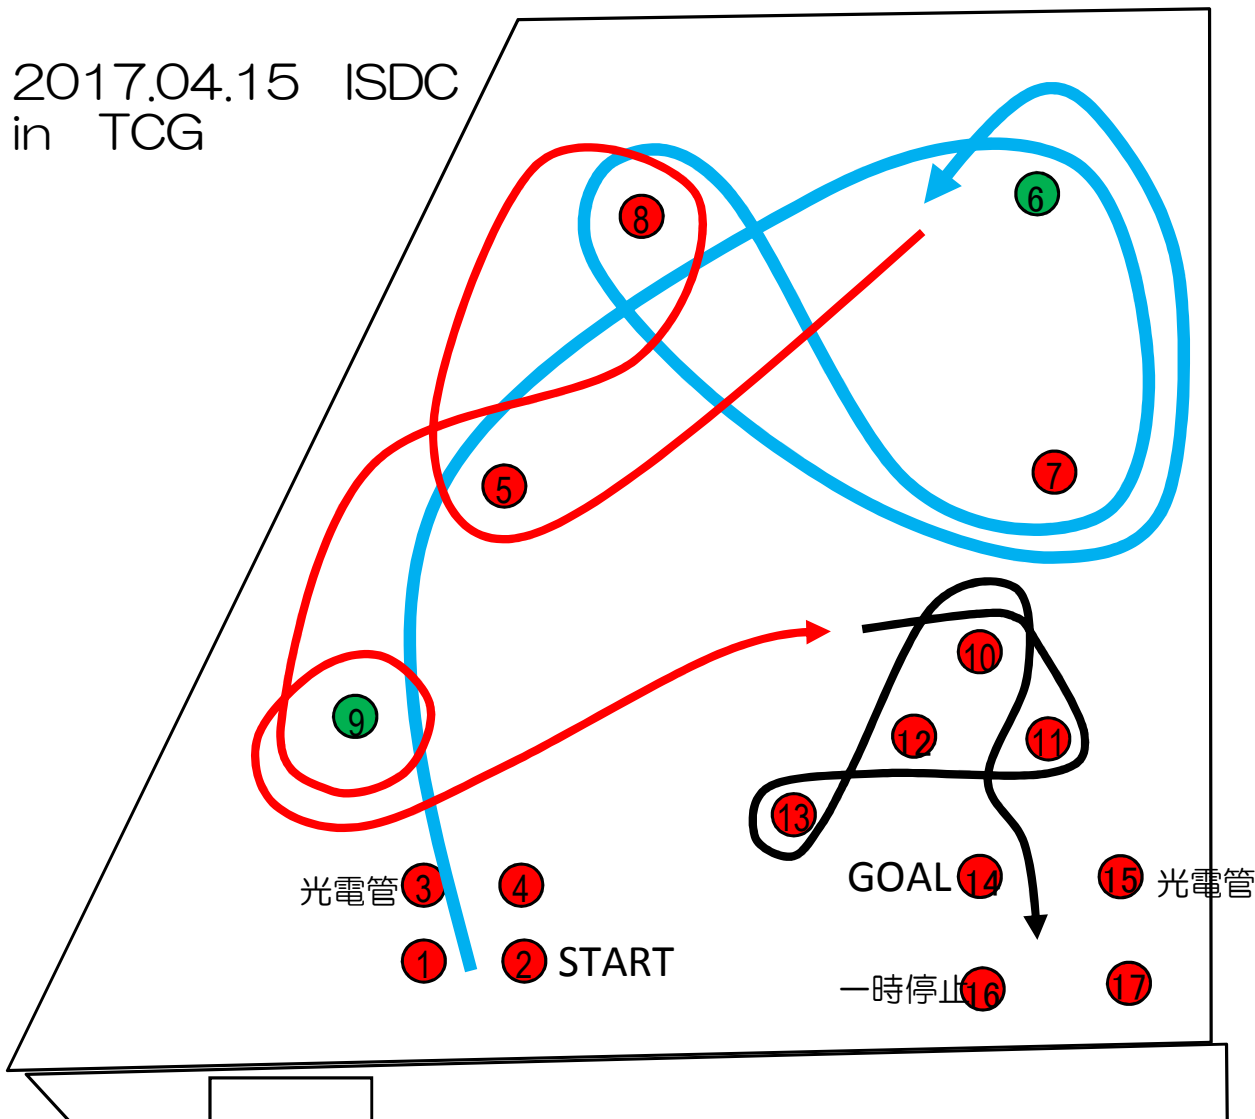

2017.04.15 ISDC
in TCG

- タイムスケジュール
- 6:30 ゲートオープン
 - 6:45 受付開始
 - 7:15 ドライバースミーティング
 - 7:30 慣熟歩行
 - 8:00 試走・走行開始
 - 12:00 走行終了
 - 13:00 走行開始
 - 16:00 走行終了
 - 16:30 閉会式(ゼッケン回収)
 - 17:00 完全撤収