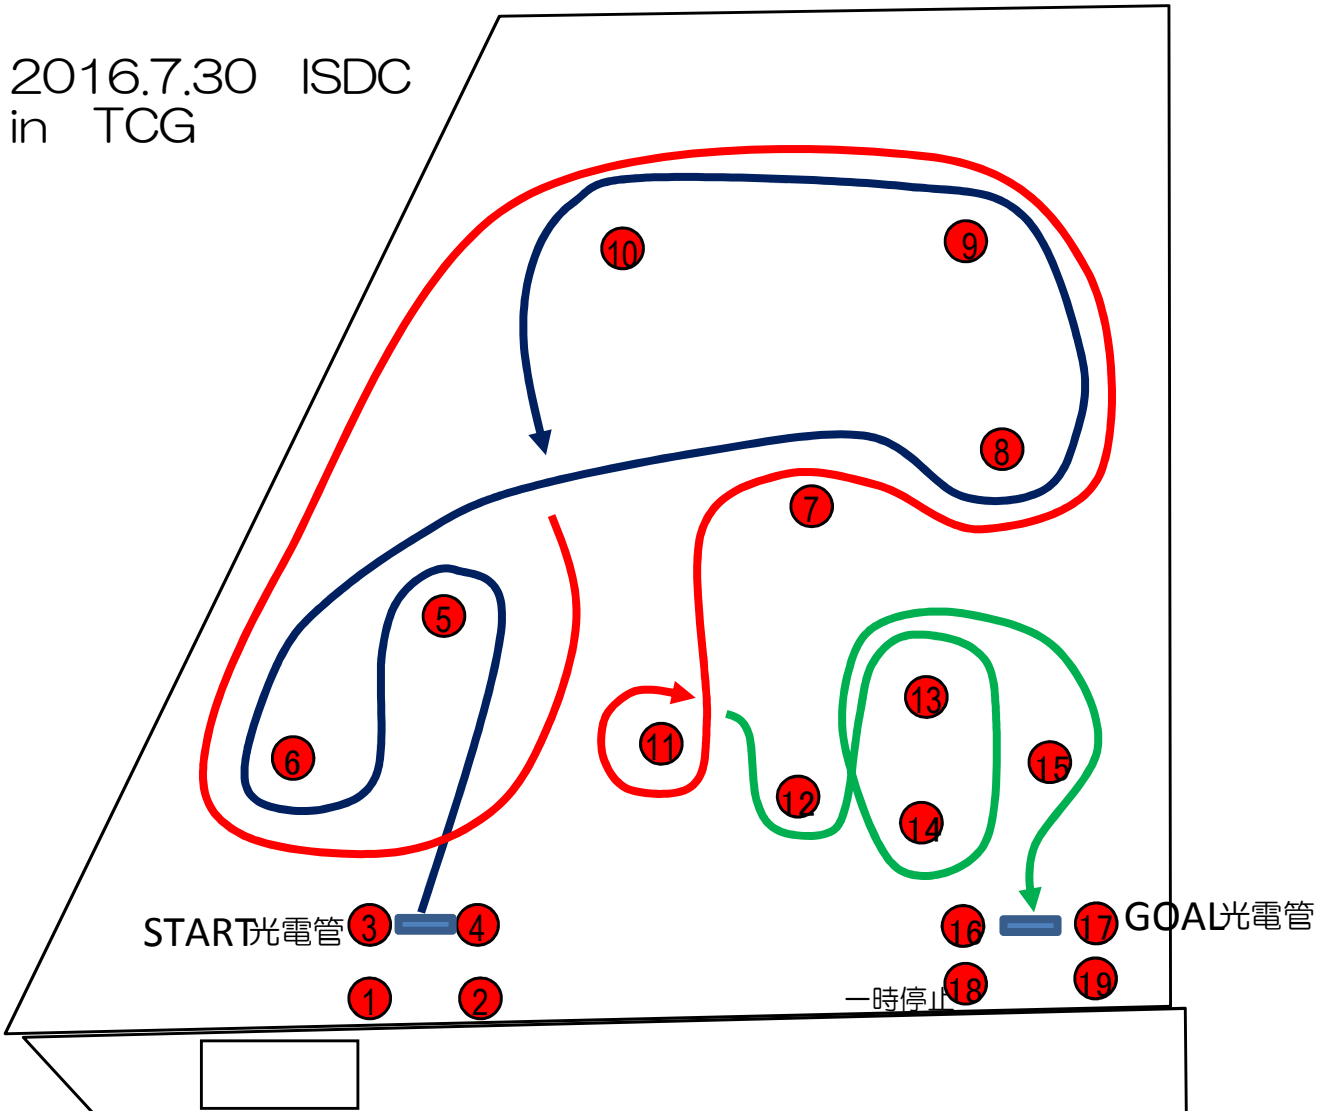

2016.7.30 ISDC
in TCG

- タイムスケジュール
- 6:30 ゲートオープン
 - 6:45 受付開始
 - 7:15 ドライバーズミーティング
 - 7:30 慣熟歩行
 - 8:00 試走・走行開始
 - 12:00 走行終了
 - 13:00 走行開始
 - 16:00 走行終了
 - 16:10 閉会式(ゼッケン回収)
 - 17:00 完全撤収