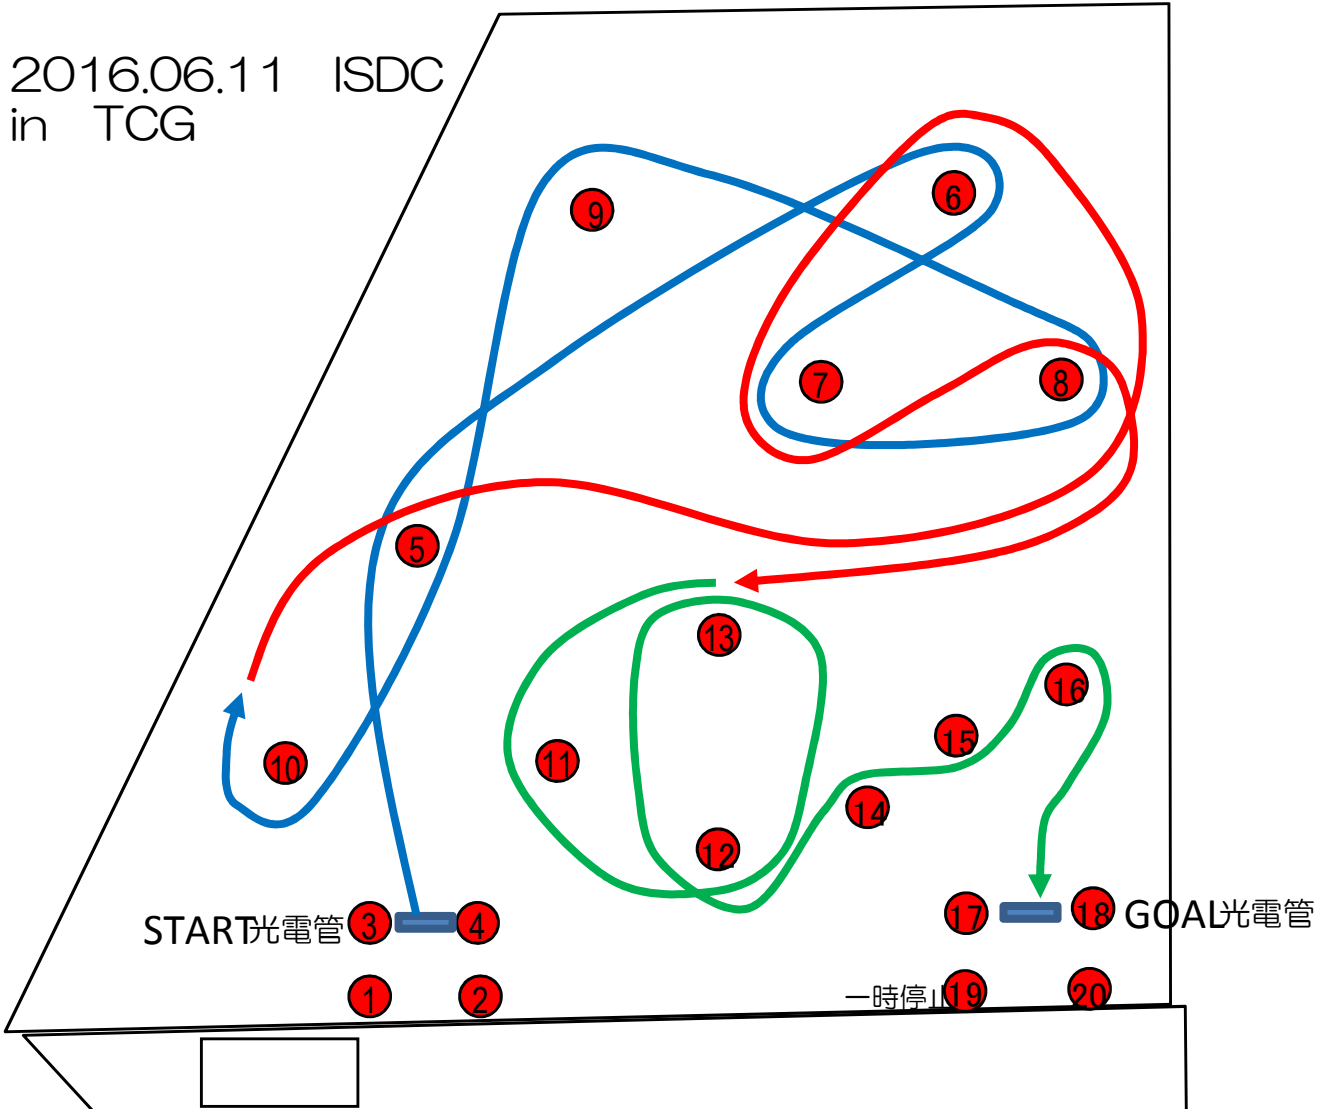

2016.06.11 ISDC  
in TCG

- タイムスケジュール
- 6:30 ゲートオープン
  - 6:45 受付開始
  - 7:15 ドライバーズミーティング
  - 7:30 慣熟歩行
  - 8:00 試走・走行開始
  - 12:00 走行終了
  - 13:00 走行開始
  - 16:00 走行終了
  - 16:10 閉会式(ゼッケン回収)
  - 17:00 完全撤収