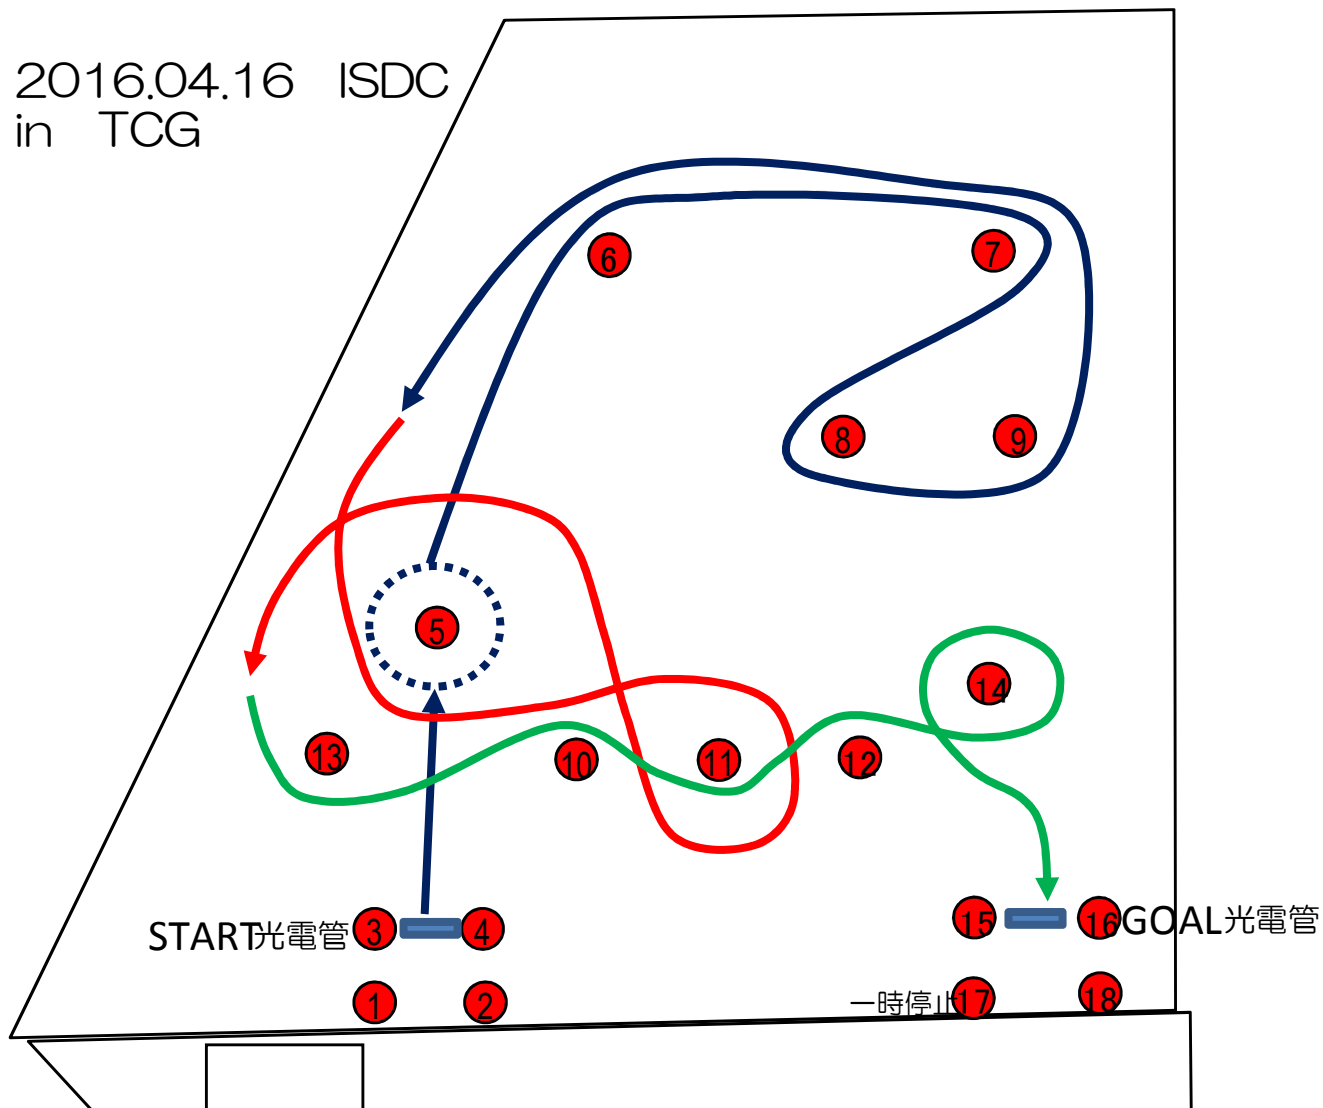

2016.04.16 ISDC
in TCG

- タイムスケジュール
- 6:30 ゲートオープン
 - 6:45 受付開始
 - 7:15 ドライバーズミーティング
 - 7:30 慣熟歩行
 - 8:00 試走・走行開始
 - 12:00 走行終了
 - 13:00 走行開始
 - 16:00 走行終了
 - 16:30 閉会式(ゼッケン回収)
 - 17:00 完全撤収