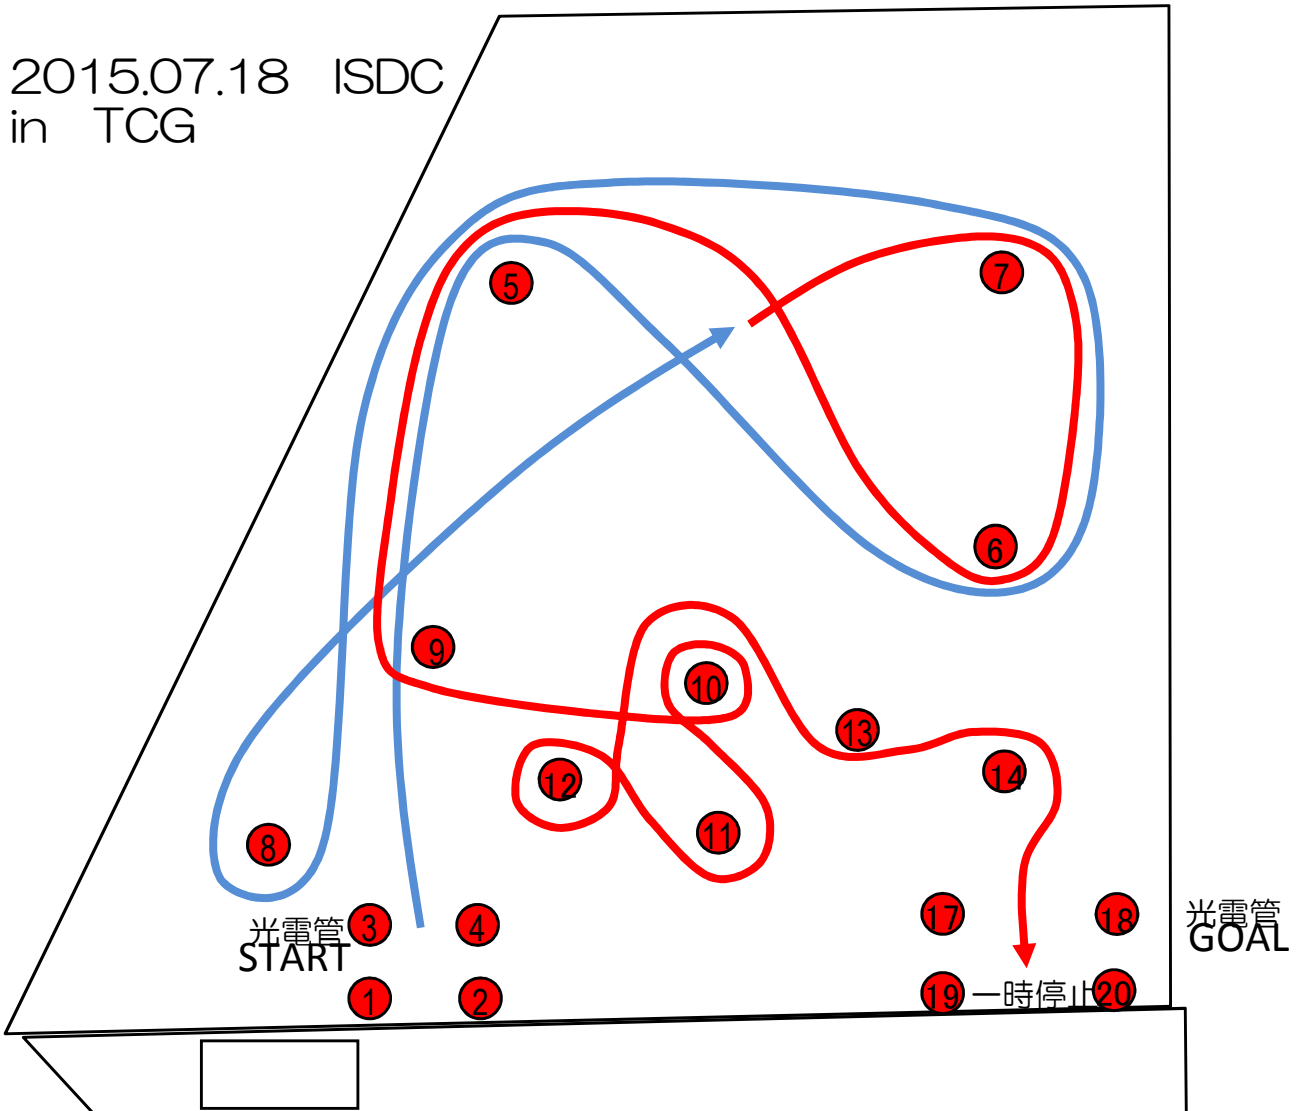

2015.07.18 ISDC
in TCG

- タイムスケジュール
- 6:30 ゲートオープン
 - 6:45 受付開始
 - 7:15 ドライバーズミーティング
 - 7:30 慣熟歩行
 - 8:00 試走・走行開始
 - 12:00 走行終了
 - 13:00 走行開始
 - 16:00 走行終了
 - 16:30 閉会式(ゼッケン回収)
 - 17:00 完全撤収