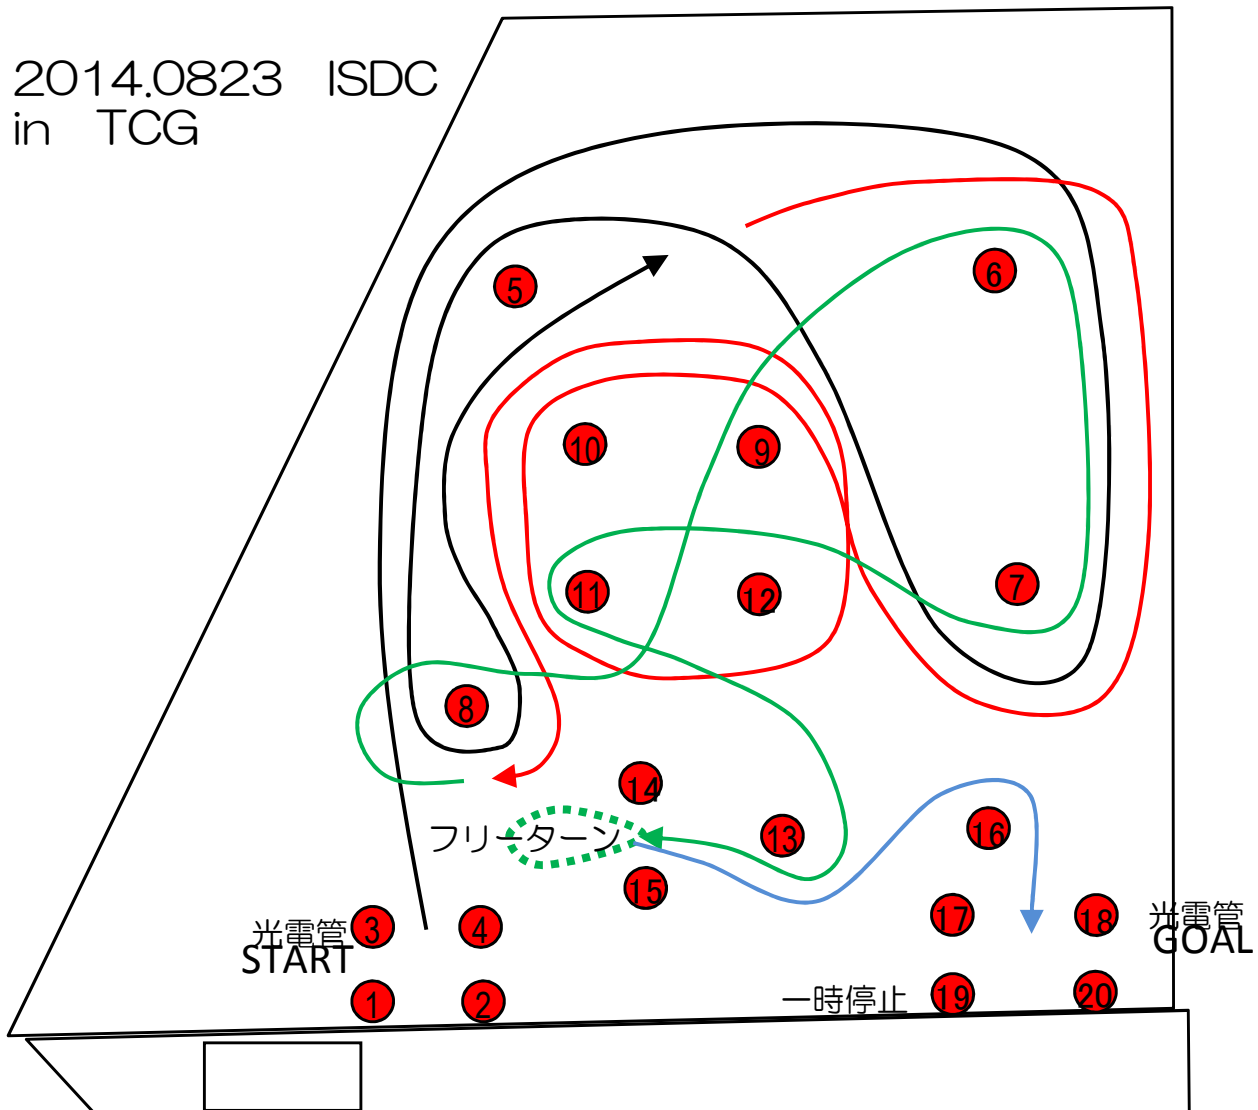

2014.0823 ISDC
in TCG

タイムスケジュール

- 6:30 ゲートオープン
- 6:45 受付開始
- 7:15 ドライバーズミーティング
- 7:30 慣熟歩行
- 8:00 試走・走行開始
- 12:00 走行終了
- 13:00 走行開始
- 16:00 走行終了
- 16:30 閉会式(ゼッケン回収)
- 17:00 完全撤収