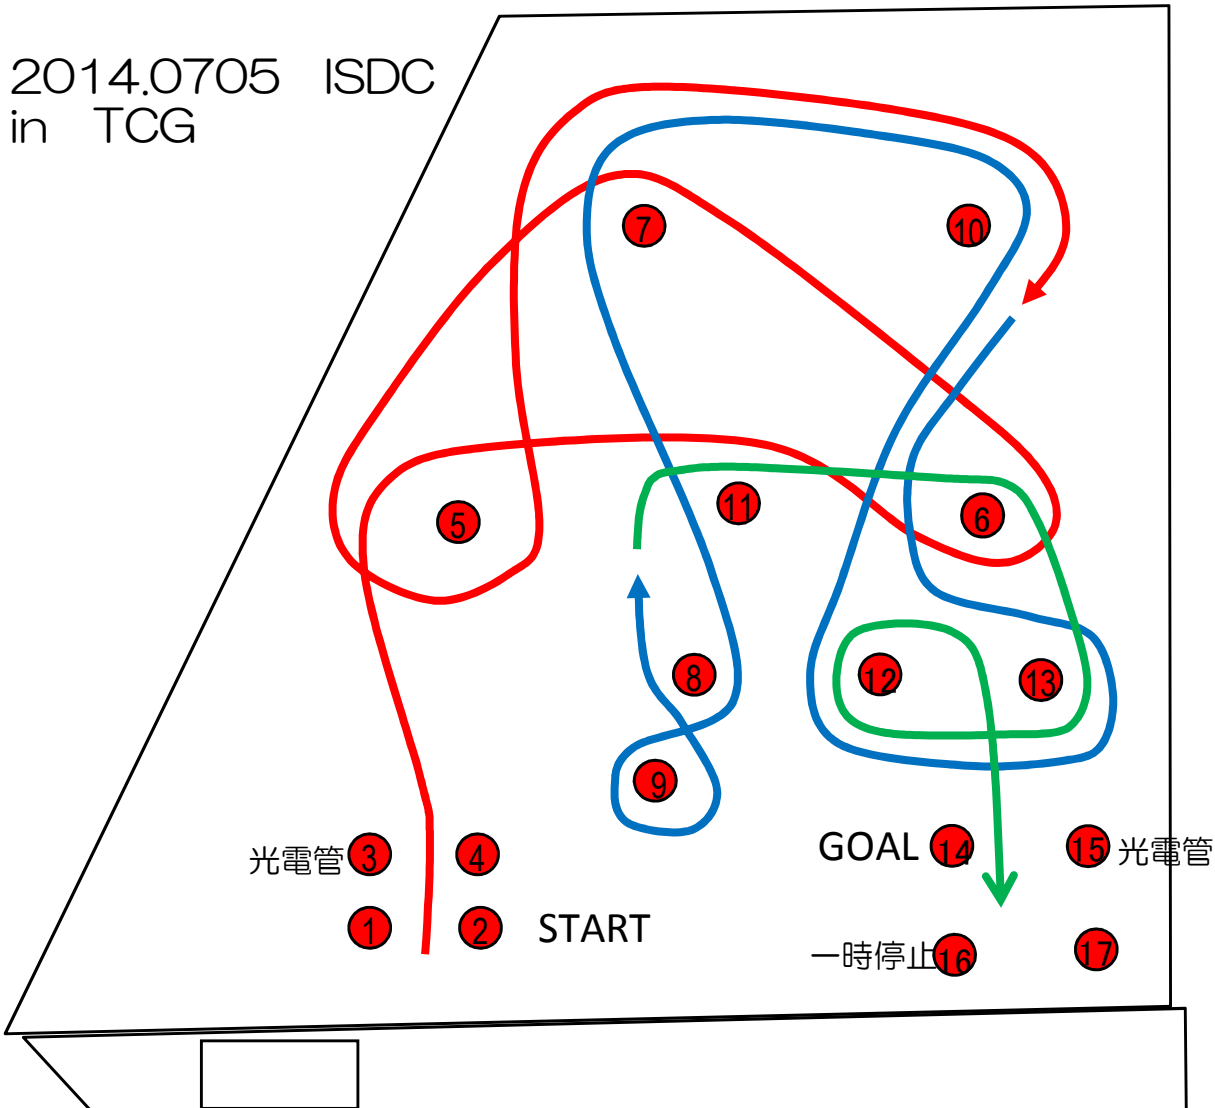

2014.0705 ISDC
in TCG

- タイムスケジュール
- 6:30 ゲートオープン
 - 6:45 受付開始
 - 7:15 ドライバーズミーティング
 - 7:30 慣熟歩行
 - 8:00 試走・走行開始
 - 12:00 走行終了
 - 13:00 走行開始
 - 16:00 走行終了
 - 16:30 閉会式(ゼッケン回収)
 - 17:00 完全撤収