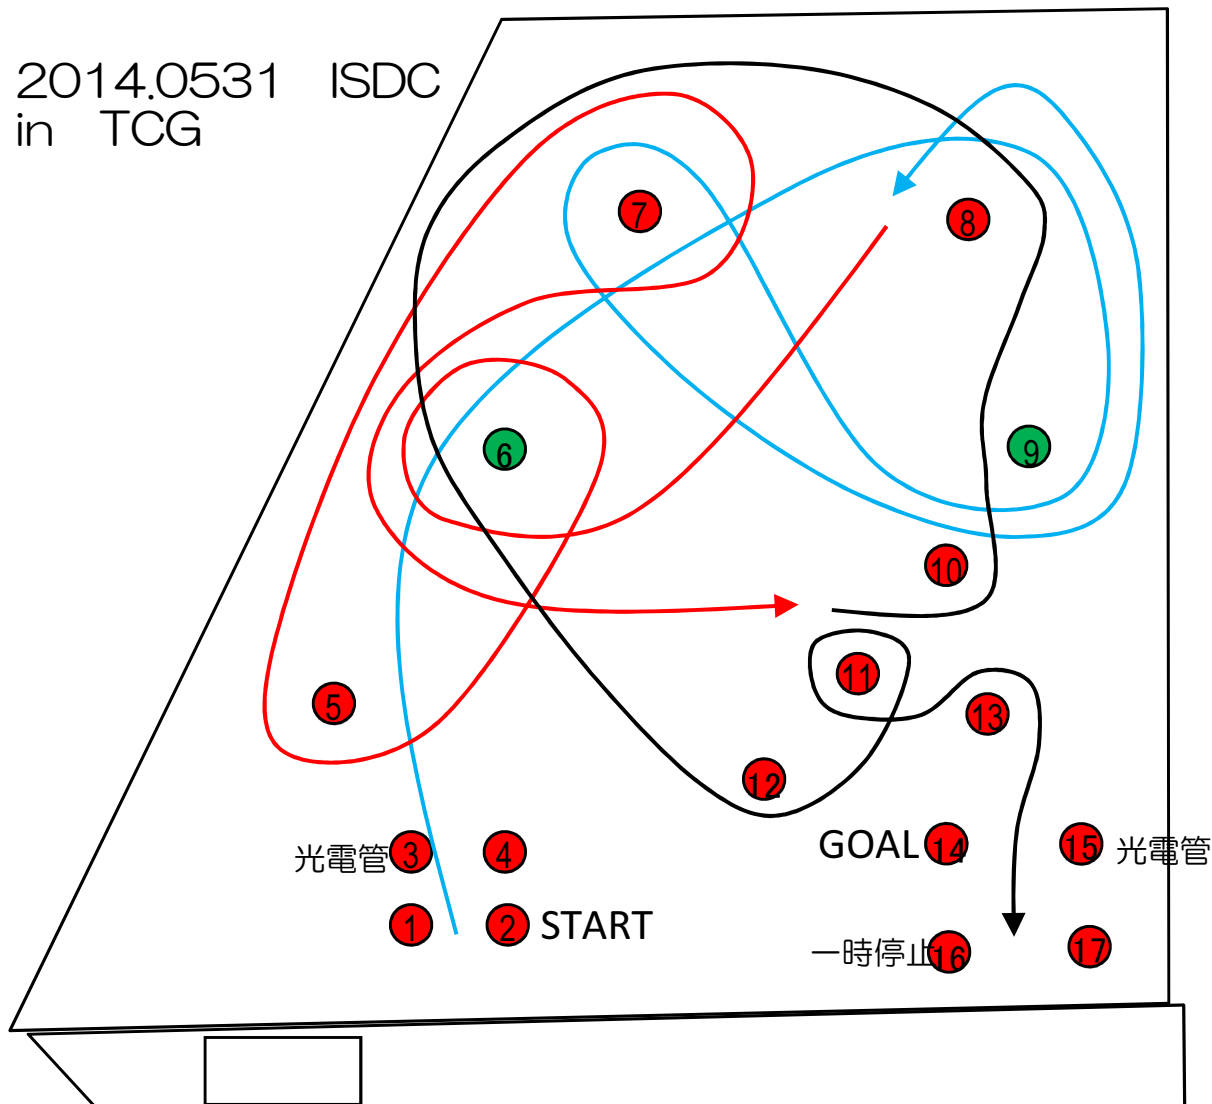

2014.0531 ISDC  
in TCG

※セクター1~3ルート注記(数字:パイロンNo. 英字:回転方向)

Sect. 1: 6R, 8R, 9R, 7L, 9L, 8L

Sect. 2: 6R(360), 5R, 7R, 6L→10L

Sect. 3: 10L, 9R, 8L, 7L, 6L, 12L, 11L(270), 13R

タイムスケジュール

6:30 ゲートオープン

6:45 受付開始

7:15 ドライバーズミーティング

7:30 慣熟歩行

8:00 試走・走行開始

12:00 走行終了

13:00 走行開始

16:00 走行終了

16:30 閉会式(ゼッケン回収)

17:00 完全撤収