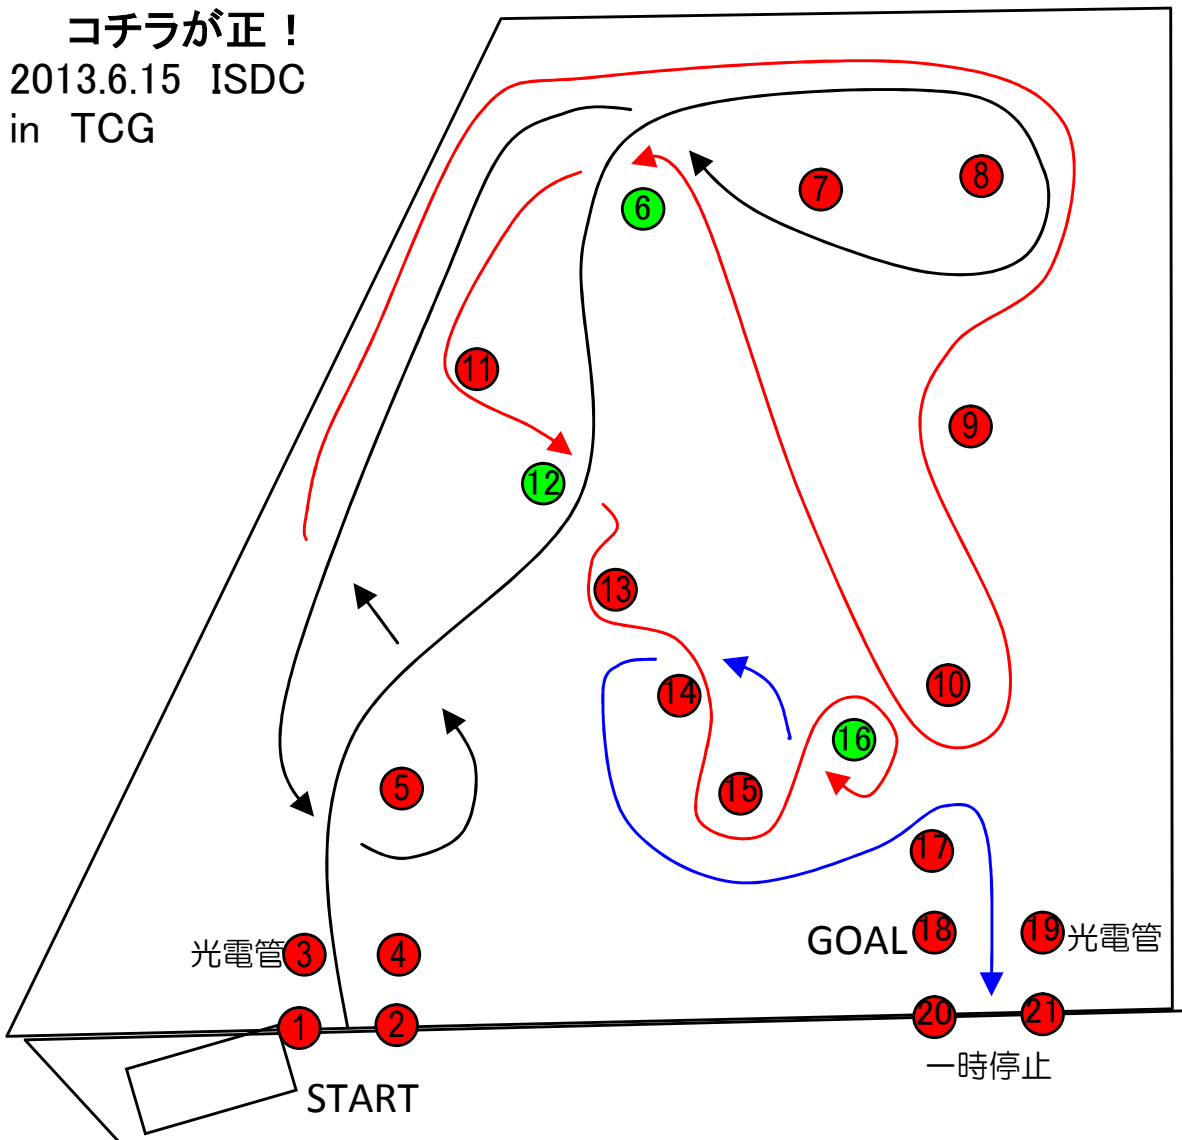

コチラが正！  
2013.6.15 ISDC  
in TCG

タイムスケジュール

- 6:30 ゲートオープン
- 6:45 受付開始
- 7:15 ドライバースミーティング
- 7:30 慣熟歩行
- 8:00 試走・走行開始
- 12:00 走行終了
- 13:00 走行開始
- 16:00 走行終了
- 16:30 閉会式(ゼッケン回収)
- 17:00 完全撤収