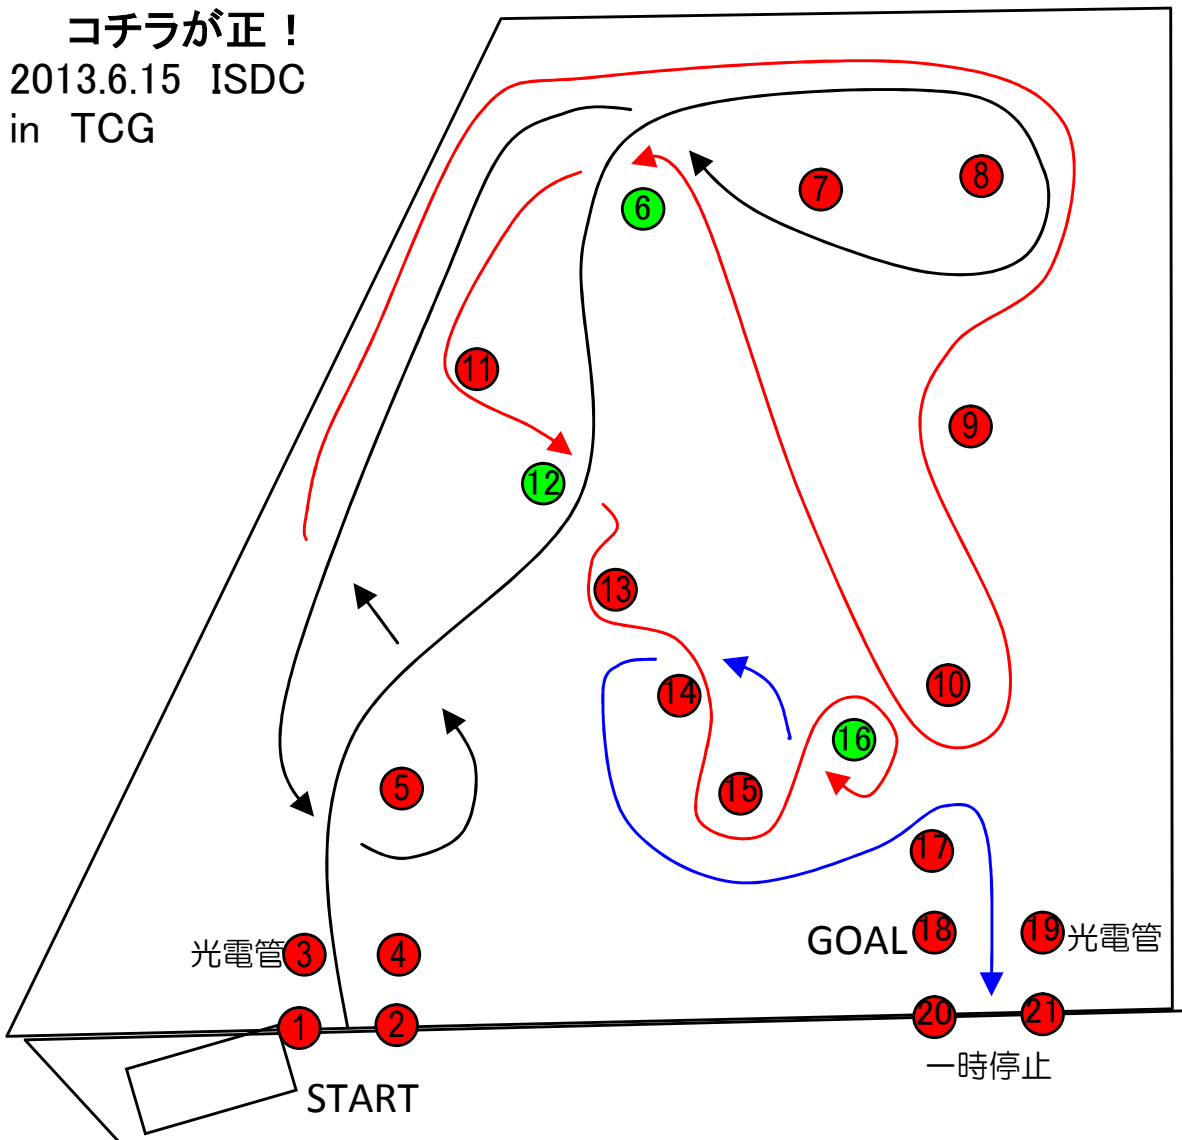

コチラが正！
2013.6.15 ISDC
in TCG

タイムスケジュール

- 6:30 ゲートオープン
- 6:45 受付開始
- 7:15 ドライバースミーティング
- 7:30 慣熟歩行
- 8:00 試走・走行開始
- 12:00 走行終了
- 13:00 走行開始
- 16:00 走行終了
- 16:30 閉会式(ゼッケン回収)
- 17:00 完全撤収