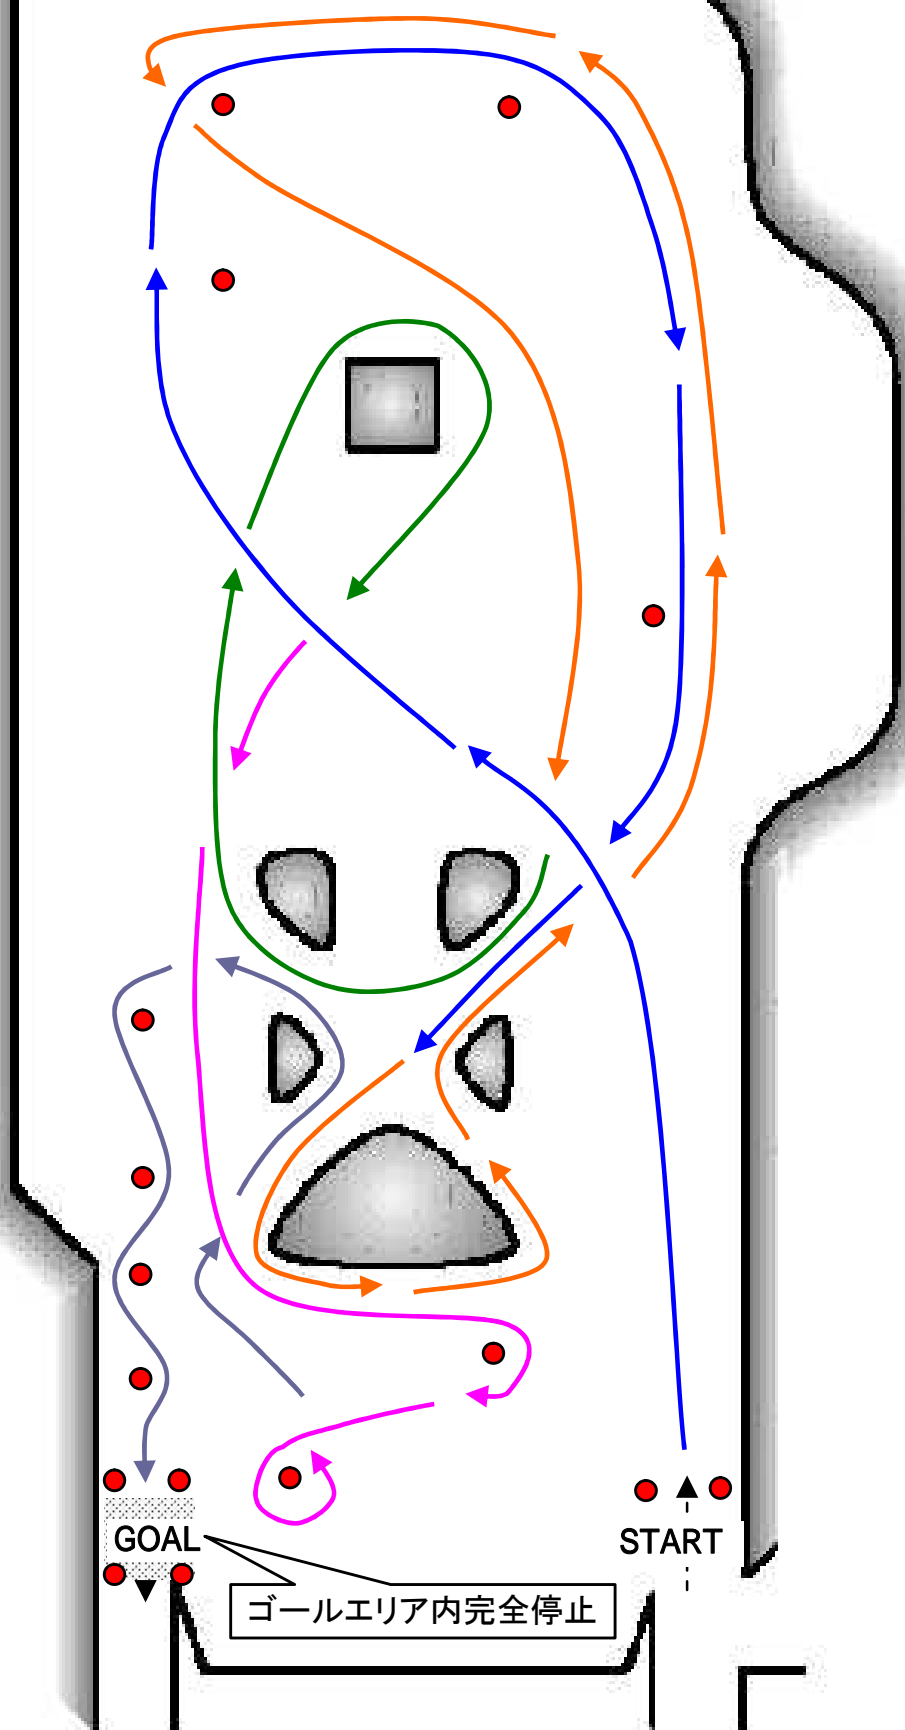

2007  
ISDC Rd.6 in ASL

GOAL

START

ゴールエリア内完全停止