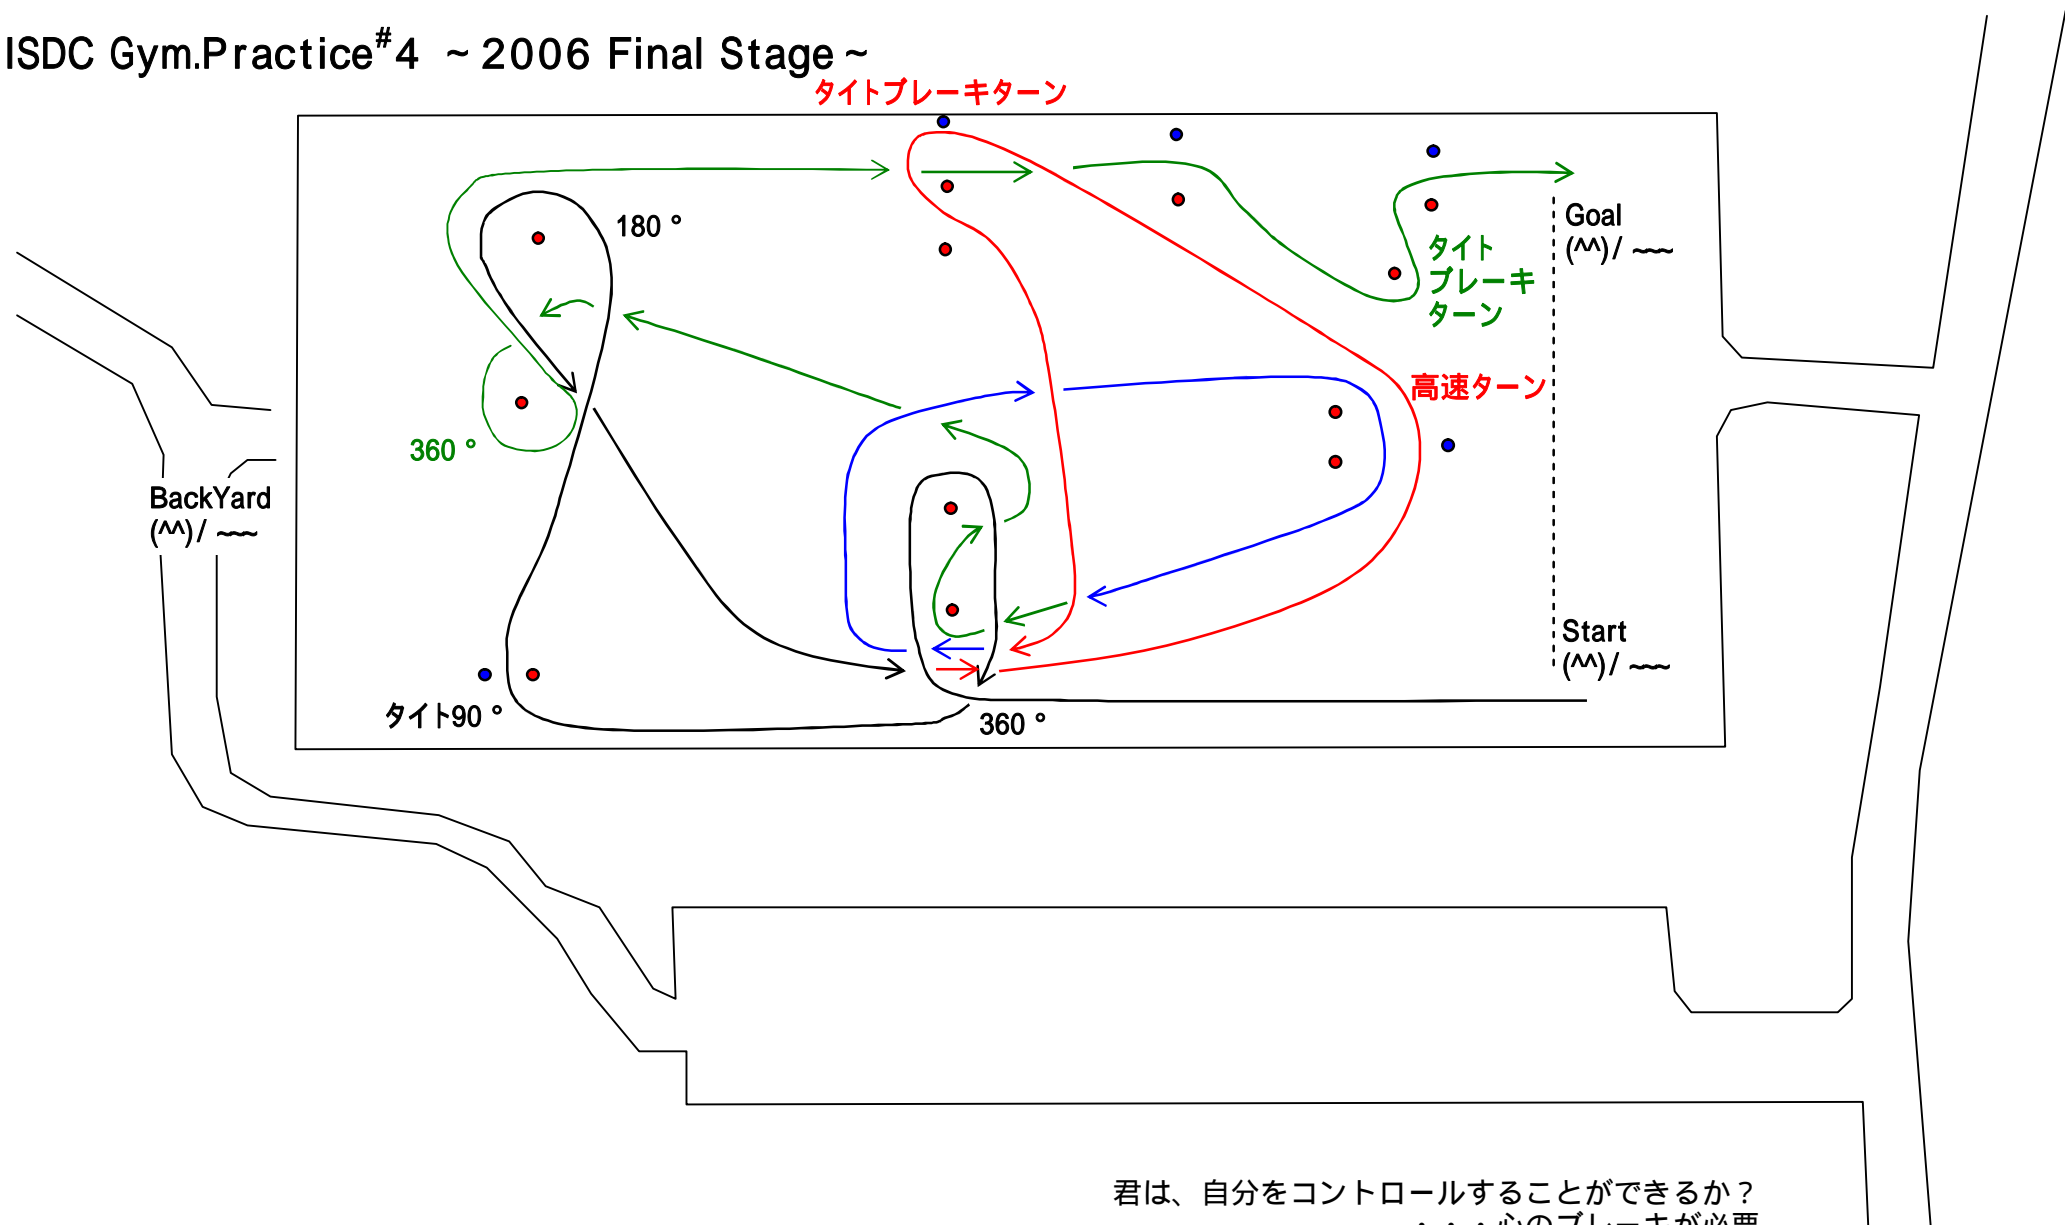

ISDC Gym.Practice#4 ~ 2006 Final Stage ~

君は、自分をコントロールすることができるか？
・・・心のブレーキが必要

Made By Kuni (M) / ~